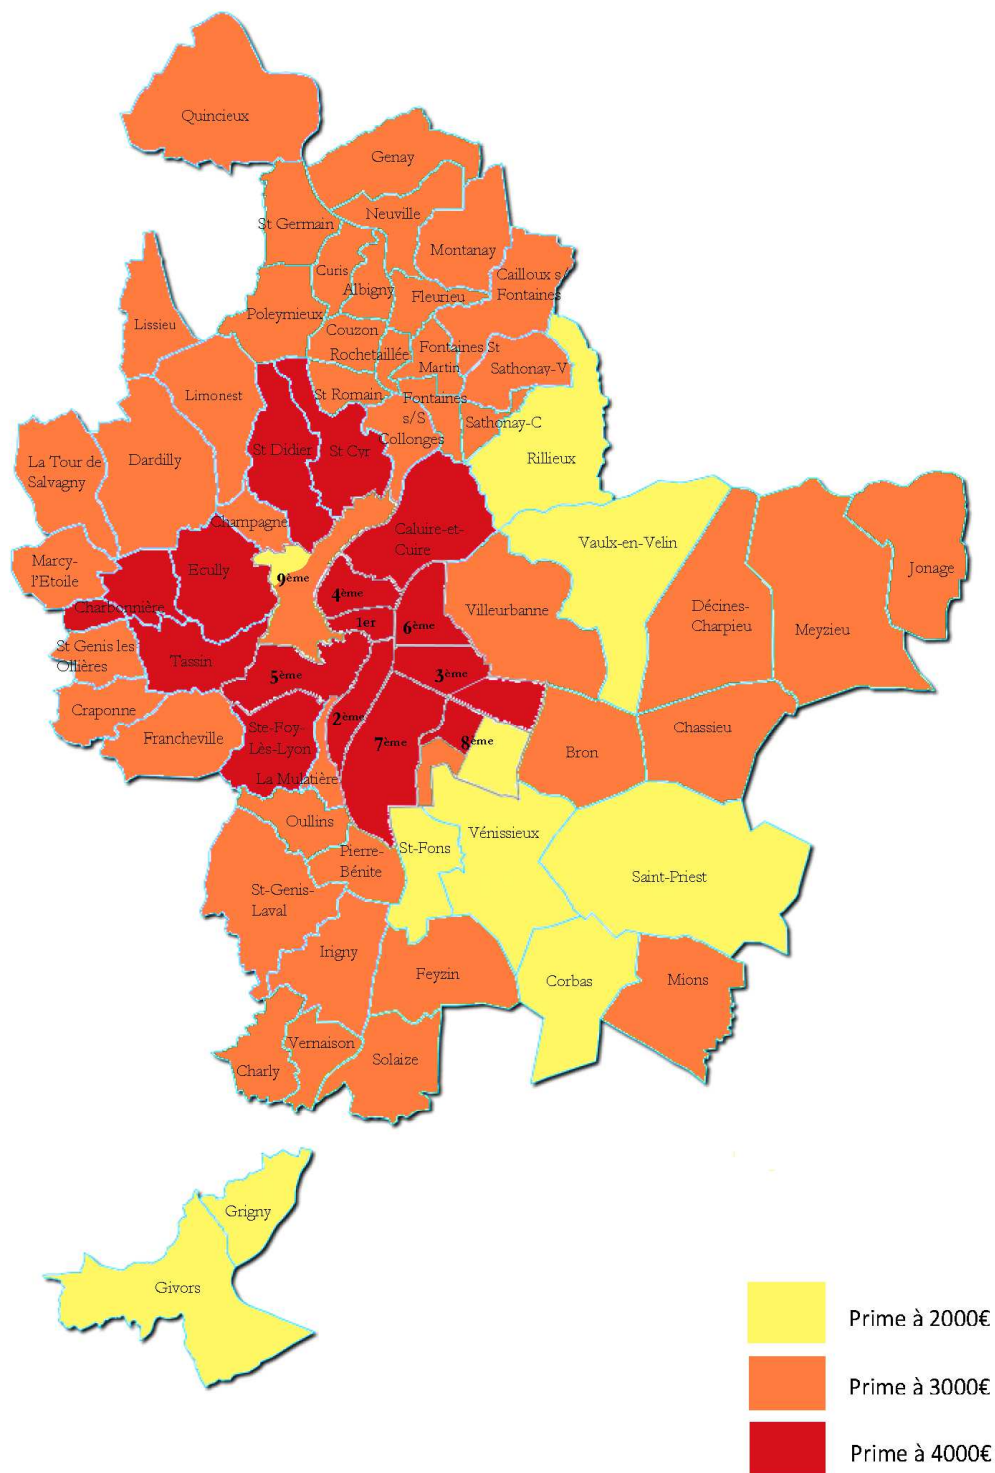

Annexe 1 : Les plafonds de prix de ventes de l'accession abordable

Ces plafonds sont sectorisés à l'échelle des communes et pour Lyon et Villeurbanne, à l'échelle des quartiers. Les périmètres des quartiers concernés sont ceux déterminés par CECIMOBS. Les prix sont exprimés en m² de surface habitable TTC hors stationnement.

Annexe 2 : Le montant des primes PLAN 3A de base par secteur (hors complément de 1000 ou 2000 € pour les ménages de 4 ou plus de 5 personnes destinées à occuper le logement)

Quartiers de Lyon et Villeurbanne	Primes de base
LYON 1 PARTIE NORD - CROIX ROUSSE	4000 €
LYON 1 PARTIE SUD - CENTRE VILLE	4000 €
LYON 2 PRESQU'ILE/CENTRE VILLE	4000 €
LYON 2 PERRACHE	4000 €
LYON 3 GUICHARD PART-DIEU	4000 €
LYON 3 PART DIEU EST	4000 €
LYON 3 GUILLOTIERE/HOPITAUX	4000 €
LYON 3 MONTCHAT	4000 €
LYON 4 CROIX ROUSSE EST	4000 €
LYON 4 CROIX ROUSSE CENTRE	4000 €
LYON 4 CROIX ROUSSE OUEST	4000 €
LYON 5 FOURVIERE	4000 €
LYON 5 SAINTE IRENEE	4000 €
LYON 5 POINT DU JOUR	4000 €
LYON 6 PARC	4000 €
LYON 6 BROTTAUX	4000 €
LYON 6 BELLECOMBE	4000 €
LYON 7 GERLAND	3000 €
LYON 7 JEAN MACE	4000 €
LYON 7 GUILLOTIERE	4000 €
LYON 8 MONPLAISIR	4000 €
LYON 8 ETATS-UNIS	3000 €
LYON 8 AMBROISE PARE	2000 €
LYON 9 VAISE GORGE DE LOUP	3000 €
LYON 9 DUCHERE	2000 €
LYON 9 GARE DE VAISE	3000 €
LYON 9 SAINT RAMBERT	3000 €
VILLEURBANNE TONKIN / CHARPENNES /	3000 €
VILLEURBANNE TOLSTOI / ZOLA	3000 €
VILLEURBANNE CHÂTEAU GAILLARD /	3000 €