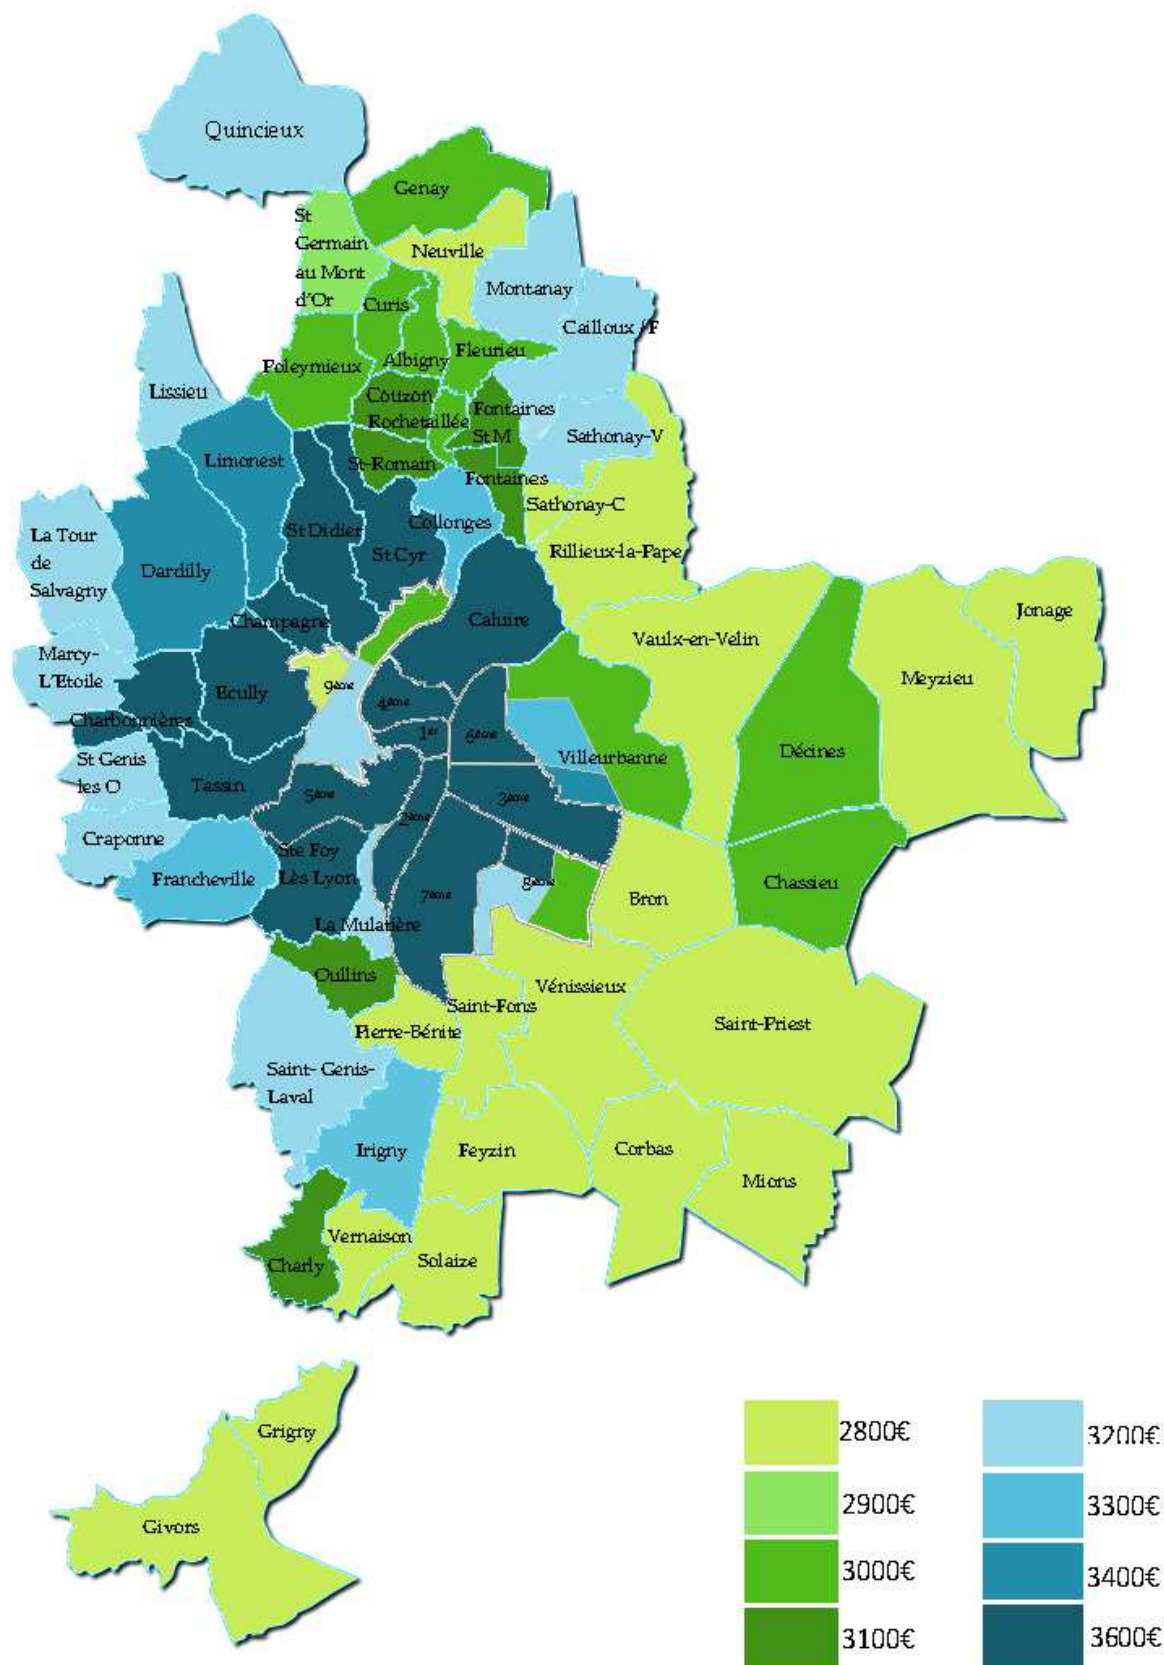

Annexe 1 : Les plafonds de prix de ventes de l'accession abordable

Ces plafonds sont sectorisés à l'échelle des communes et pour Lyon et Villeurbanne, à l'échelle des quartiers. Les périmètres des quartiers concernés sont ceux déterminés par CECIMOBS. Les prix sont exprimés en m² de surface habitable TTC hors stationnement.

Annexe 2 : Le montant des primes PLAN 3A de base par secteur (hors complément de 1000 ou 2000 € pour les ménages de 4 ou plus de 5 personnes destinées à occuper le logement)

Quartiers de Lyon et Villeurbanne	Primes de base
LYON 1 PARTIE NORD - CROIX ROUSSE	4000 €
LYON 1 PARTIE SUD - CENTRE VILLE	4000 €
LYON 2 PRESQU'ILE/CENTRE VILLE	4000 €
LYON 2 PERRACHE	4000 €
LYON 3 GUICHARD PART-DIEU	4000 €
LYON 3 PART DIEU EST	4000 €
LYON 3 GUILLOTIERE/HOPITAUX	4000 €
LYON 3 MONTCHAT	4000 €
LYON 4 CROIX ROUSSE EST	4000 €
LYON 4 CROIX ROUSSE CENTRE	4000 €
LYON 4 CROIX ROUSSE OUEST	4000 €
LYON 5 FOURVIERE	4000 €
LYON 5 SAINTE IRENEE	4000 €
LYON 5 POINT DU JOUR	4000 €
LYON 6 PARC	4000 €
LYON 6 BROTTAUX	4000 €
LYON 6 BELLECOMBE	4000 €
LYON 7 GERLAND	3000 €
LYON 7 JEAN MACE	4000 €
LYON 7 GUILLOTIERE	4000 €
LYON 8 MONPLAISIR	4000 €
LYON 8 ETATS-UNIS	3000 €
LYON 8 AMBROISE PARE	2000 €
LYON 9 VAISE GORGE DE LOUP	3000 €
LYON 9 DUCHERE	2000 €
LYON 9 GARE DE VAISE	3000 €
LYON 9 SAINT RAMBERT	3000 €
VILLEURBANNE TONKIN / CHARPENNES /	3000 €
VILLEURBANNE TOLSTOI / ZOLA	3000 €
VILLEURBANNE CHÂTEAU GAILLARD /	3000 €