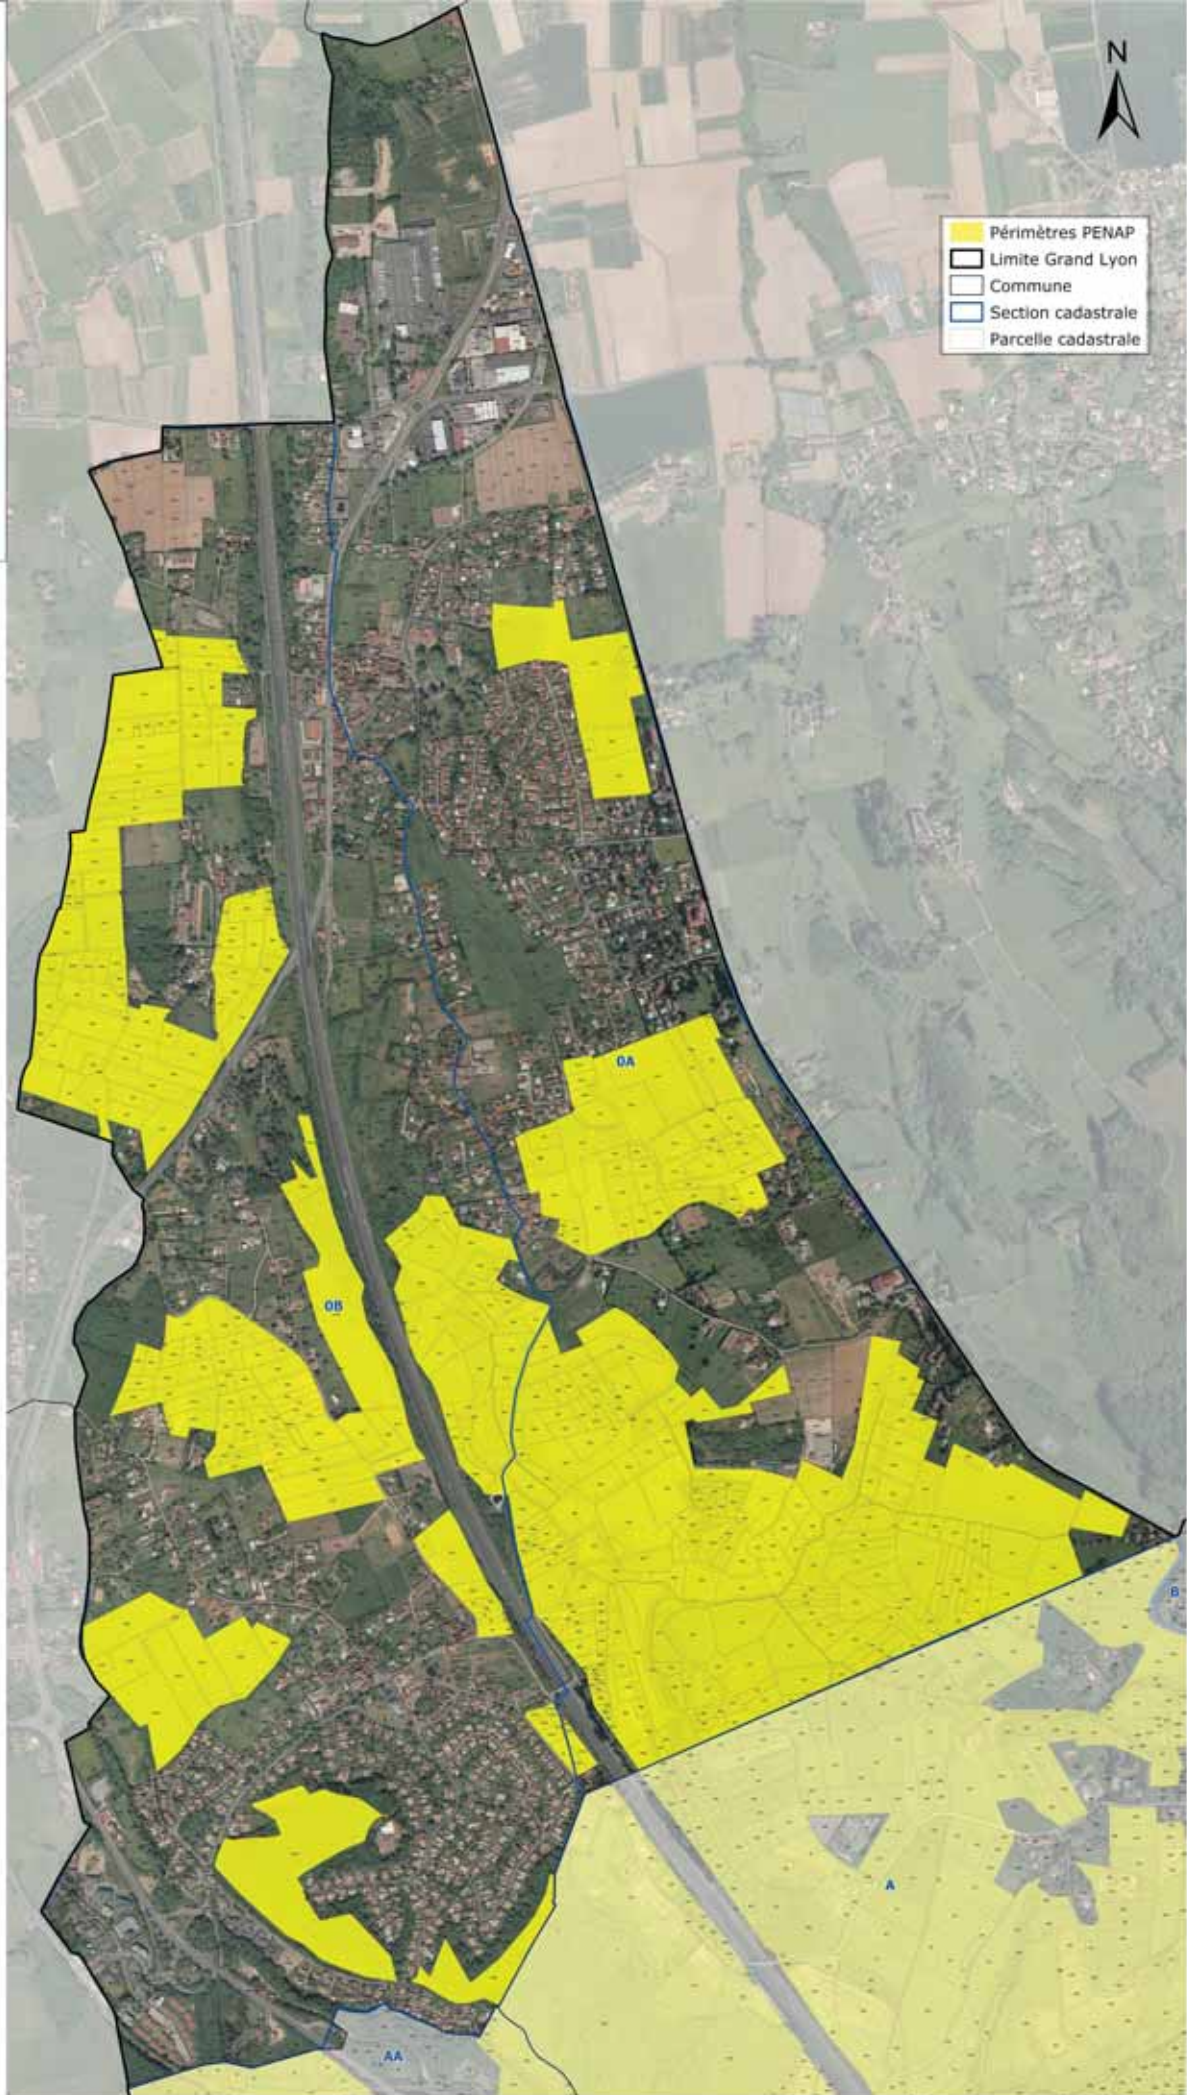

Protection des espaces naturels agricoles et périurbains - Poleymieux-au-Mont-d'Or -

PLAN DE DELIMITATION
Poleymieux-au-Mont-d'Or

Projet d'extension du périmètre de protection des
espaces naturels et agricoles périurbains (PENAP)
des Monts d'Or

LA METROPOLE
GRAND LYON

Échelle : 1/4250e
Date : novembre 2019

- Périmètres PENAP
- Limite Grand Lyon
- Commune
- Section cadastrale
- Parcelle cadastrale

Protection des espaces naturels et agricoles périurbains

- Lissieu -

PLAN DE DÉLIMITATION
Lissieu

Projet d'extension du périmètre de protection des
espaces naturels et agricoles périurbains (PENAP)
des Monts d'Or

LA METROPOLE
GRAND LYON

Échelle : 1/4200e
Date : novembre 2019

-  Périmètres PENAP
-  Limite Grand Lyon
-  Commune
-  Section cadastrale
-  Parcelle cadastrale

0 100 200 400 mètres