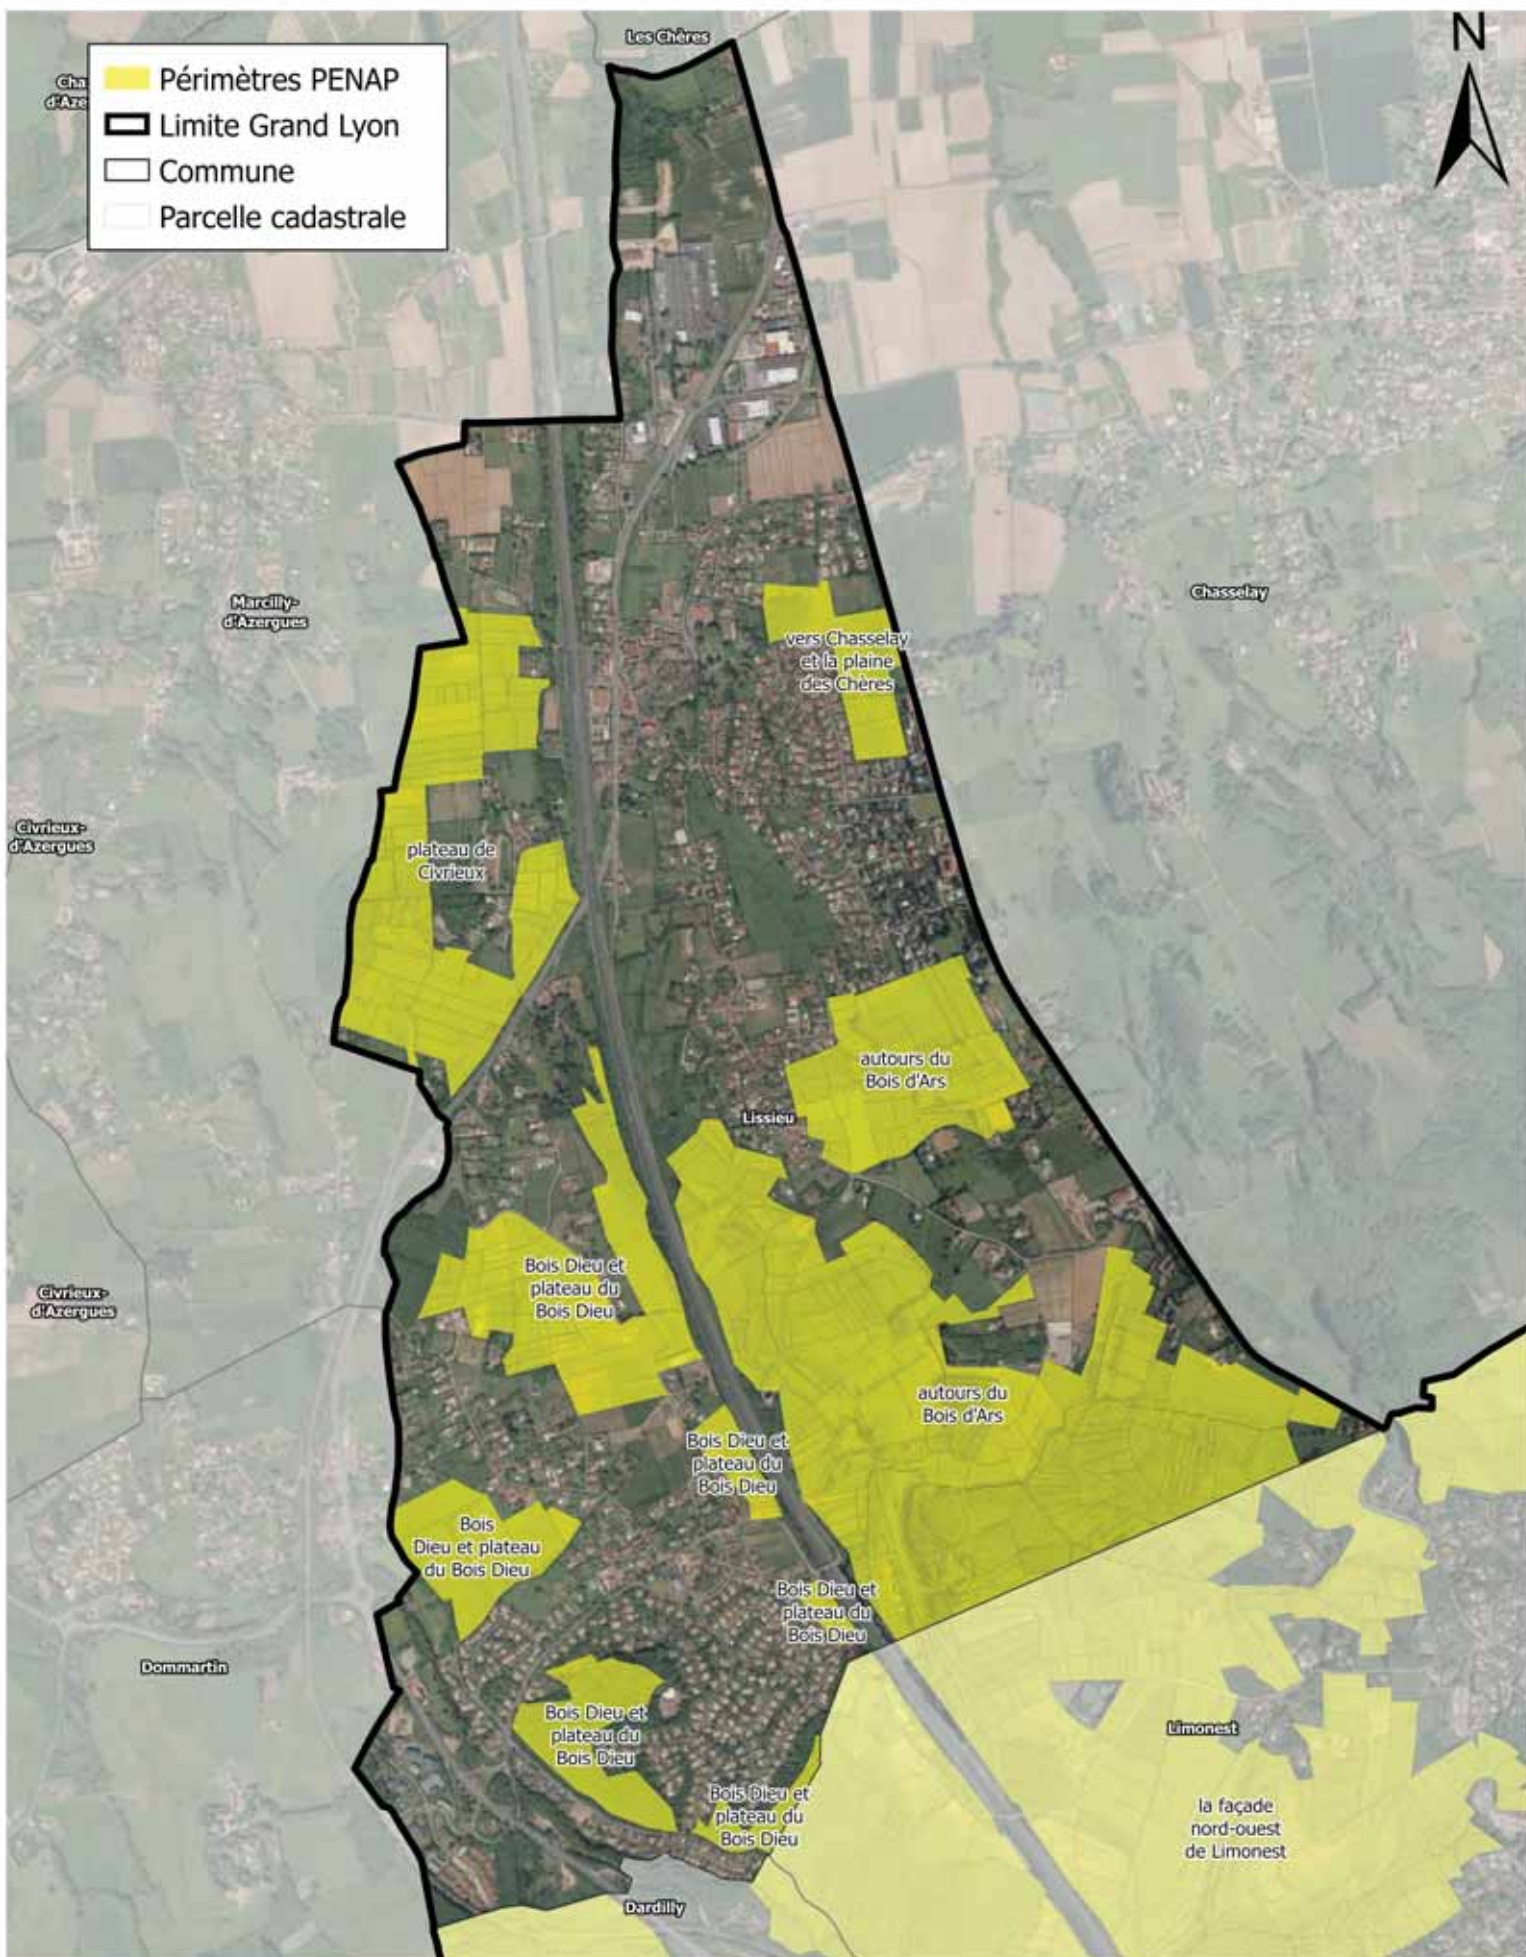

Protection des espaces naturels agricoles et périurbains - Poleymieux-au-Mont-d'Or -

PLAN DE DELIMITATION
Poleymieux-au-Mont-d'Or

Projet d'extension du périmètre de protection des
espaces naturels et agricoles périurbains (PENAP)
des Monts d'Or

LA METROPOLE
GRAND LYON

Échelle : 1/4250e
Date : novembre 2019

- Périmètres PENAP
- Limite Grand Lyon
- Commune
- Section cadastrale
- Parcelle cadastrale

Protection des espaces naturels et agricoles périurbains

- Lissieu -

PLAN DE DÉLIMITATION
Lissieu

Projet d'extension du périmètre de protection des
espaces naturels et agricoles périurbains (PENAP)
des Monts d'Or

LA METROPOLE
GRAND LYON

Échelle : 1/4200e
Date : novembre 2019

-  Périmètres PENAP
-  Limite Grand Lyon
-  Commune
-  Section cadastrale
-  Parcelle cadastrale

0 100 200 400 mètres