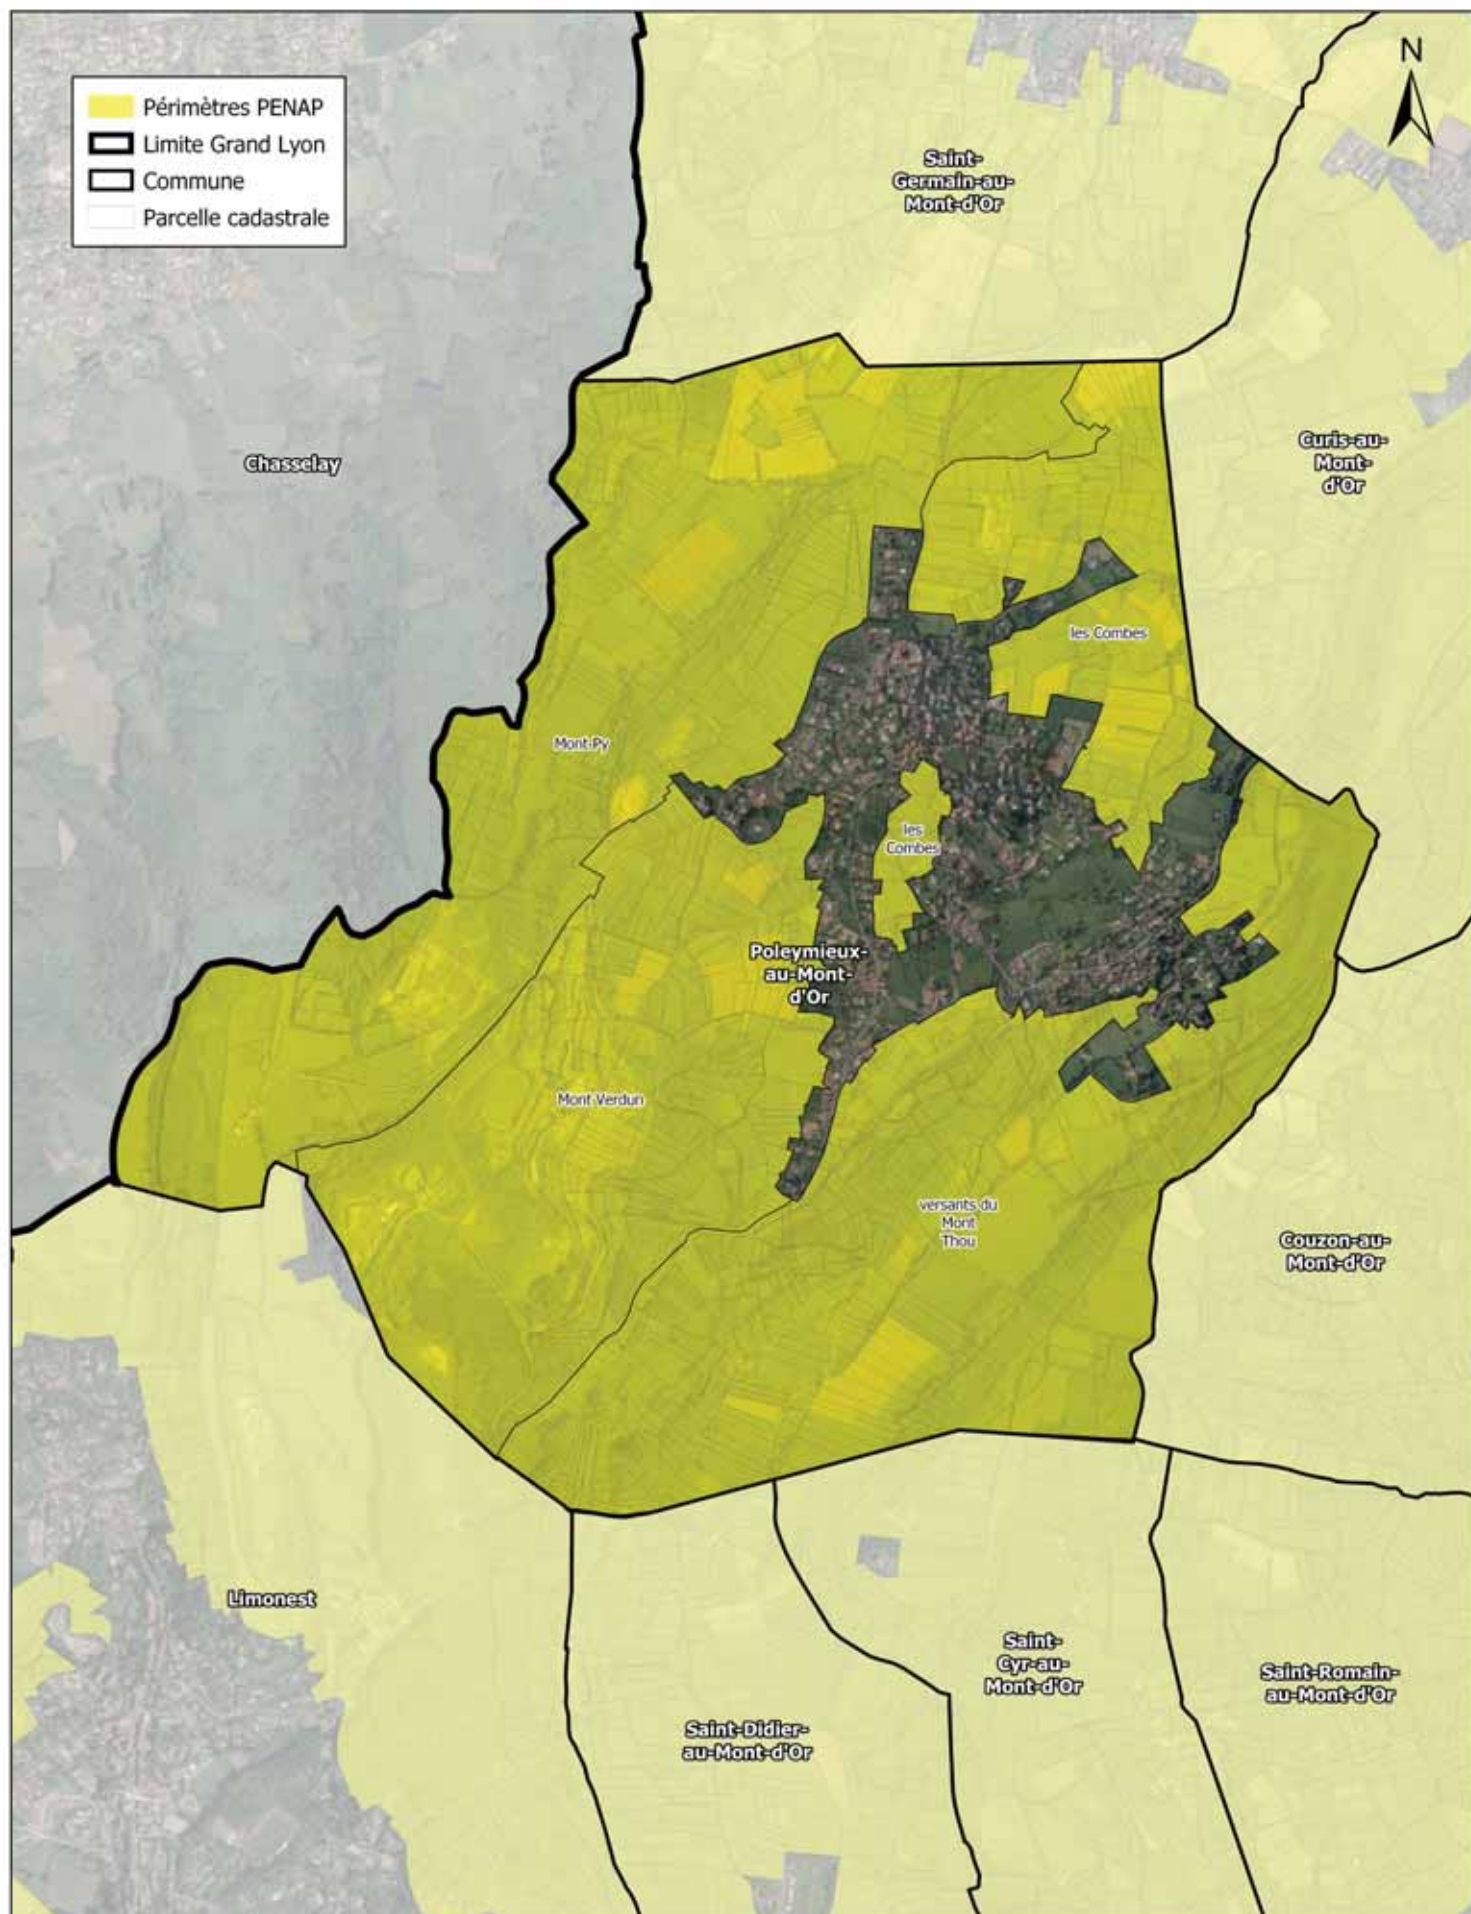

Protection des espaces naturels agricoles et périurbains - Poleymieux-au-Mont-d'Or -

PLAN DE DELIMITATION
Poleymieux-au-Mont-d'Or

Projet d'extension du périmètre de protection des
espaces naturels et agricoles périurbains (PENAP)
des Monts d'Or

LA METROPOLE
GRAND LYON

Échelle : 1/4250e
Date : novembre 2019

- Périmètres PENAP
- Limite Grand Lyon
- Commune
- Section cadastrale
- Parcelle cadastrale

Protection des espaces naturels et agricoles périurbains

- Lissieu -

PLAN DE DÉLIMITATION
Lissieu

Projet d'extension du périmètre de protection des
espaces naturels et agricoles périurbains (PENAP)
des Monts d'Or

LA METROPOLE
GRAND LYON

Échelle : 1/4200e
Date : novembre 2019

-  Périmètres PENAP
-  Limite Grand Lyon
-  Commune
-  Section cadastrale
-  Parcelle cadastrale

0 100 200 400 mètres