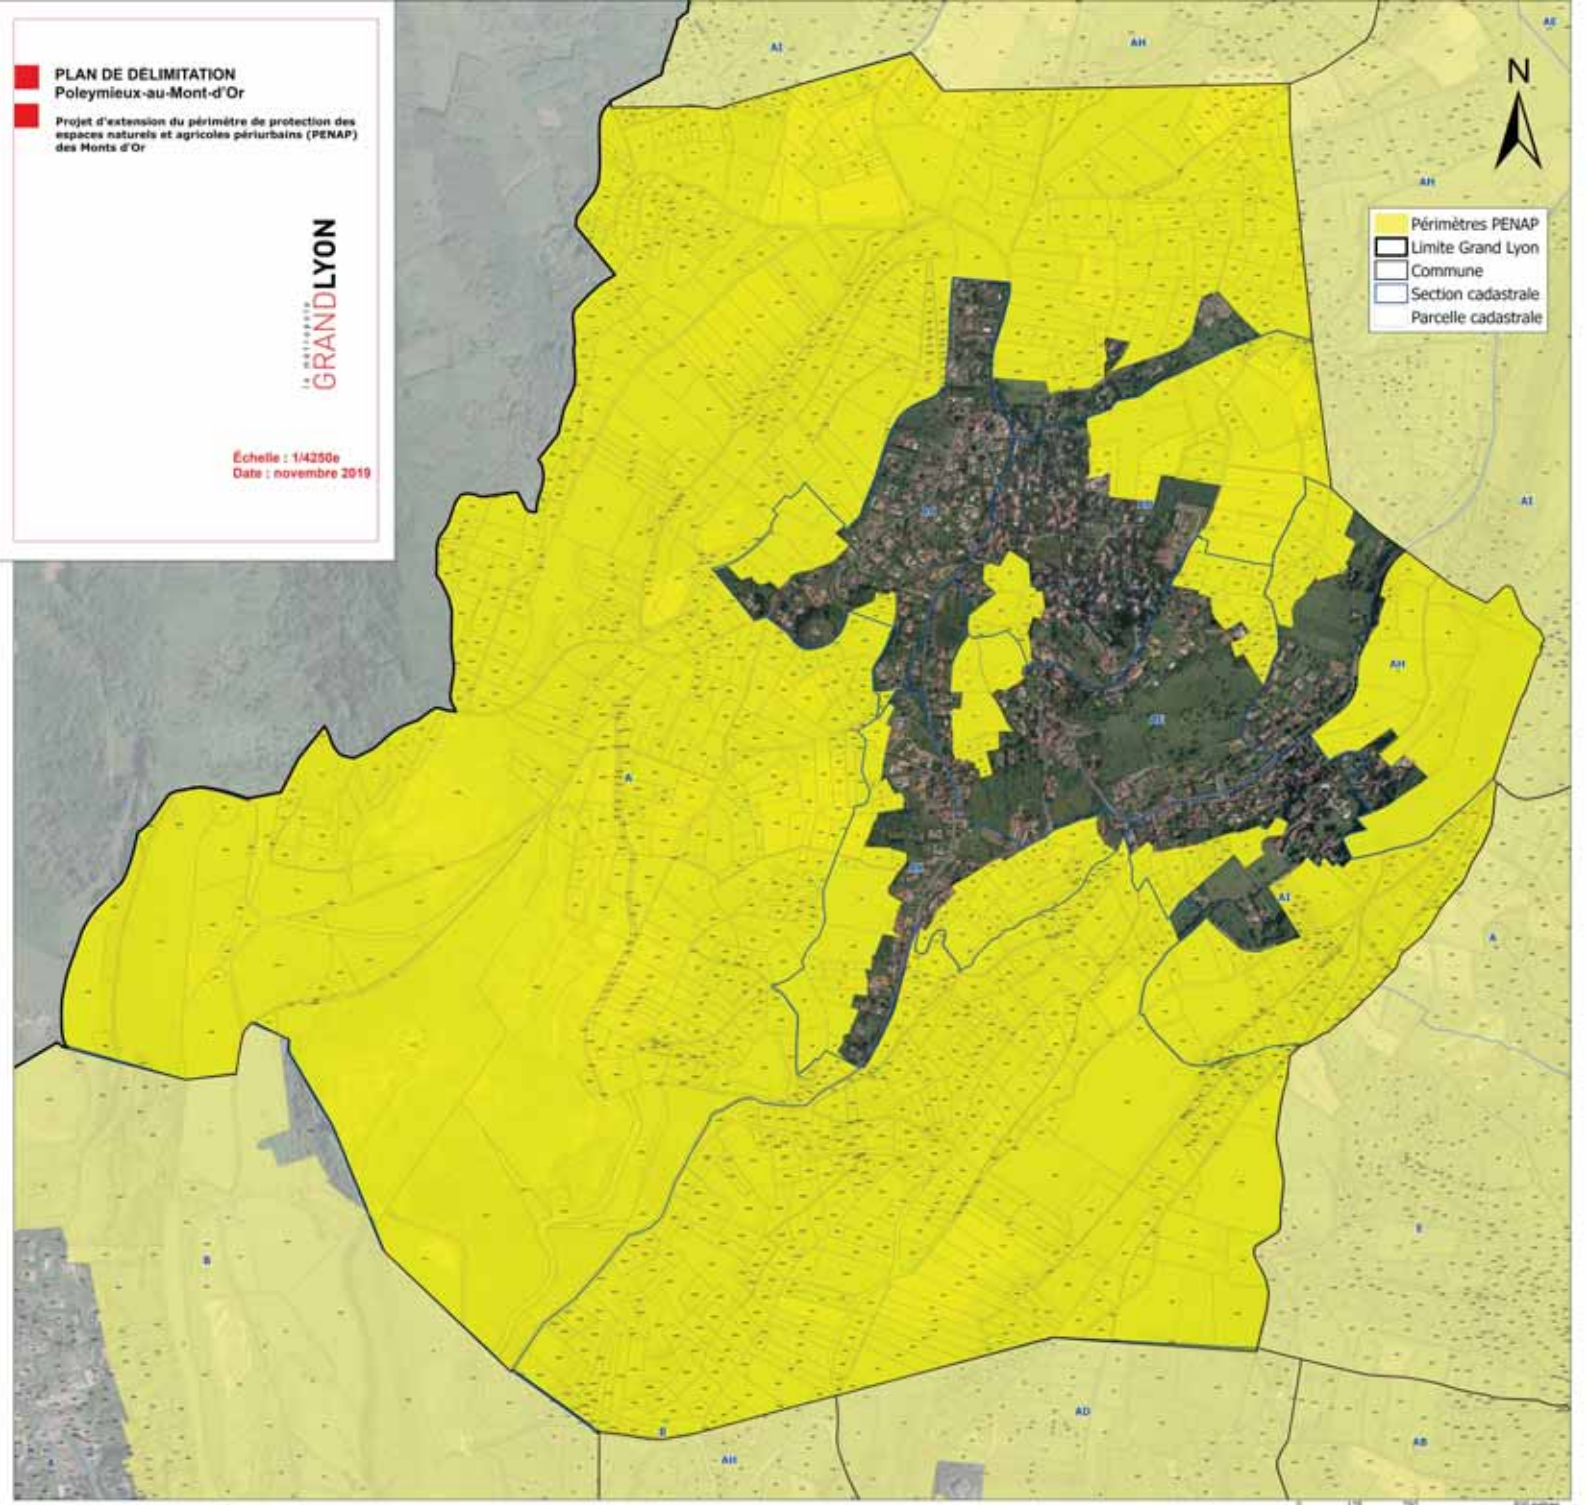

Protection des espaces naturels agricoles et périurbains - Poleymieux-au-Mont-d'Or -

PLAN DE DELIMITATION
Poleymieux-au-Mont-d'Or

Projet d'extension du périmètre de protection des
espaces naturels et agricoles périurbains (PENAP)
des Monts d'Or

LA METROPOLE
GRAND LYON

Échelle : 1/4250e
Date : novembre 2019

- Périmètres PENAP
- Limite Grand Lyon
- Commune
- Section cadastrale
- Parcelle cadastrale

Protection des espaces naturels et agricoles périurbains

- Lissieu -

PLAN DE DÉLIMITATION
Lissieu

Projet d'extension du périmètre de protection des
espaces naturels et agricoles périurbains (PENAP)
des Monts d'Or

LA METROPOLE
GRAND LYON

Échelle : 1/4200e
Date : novembre 2019

-  Périmètres PENAP
-  Limite Grand Lyon
-  Commune
-  Section cadastrale
-  Parcelle cadastrale

0 100 200 400 mètres