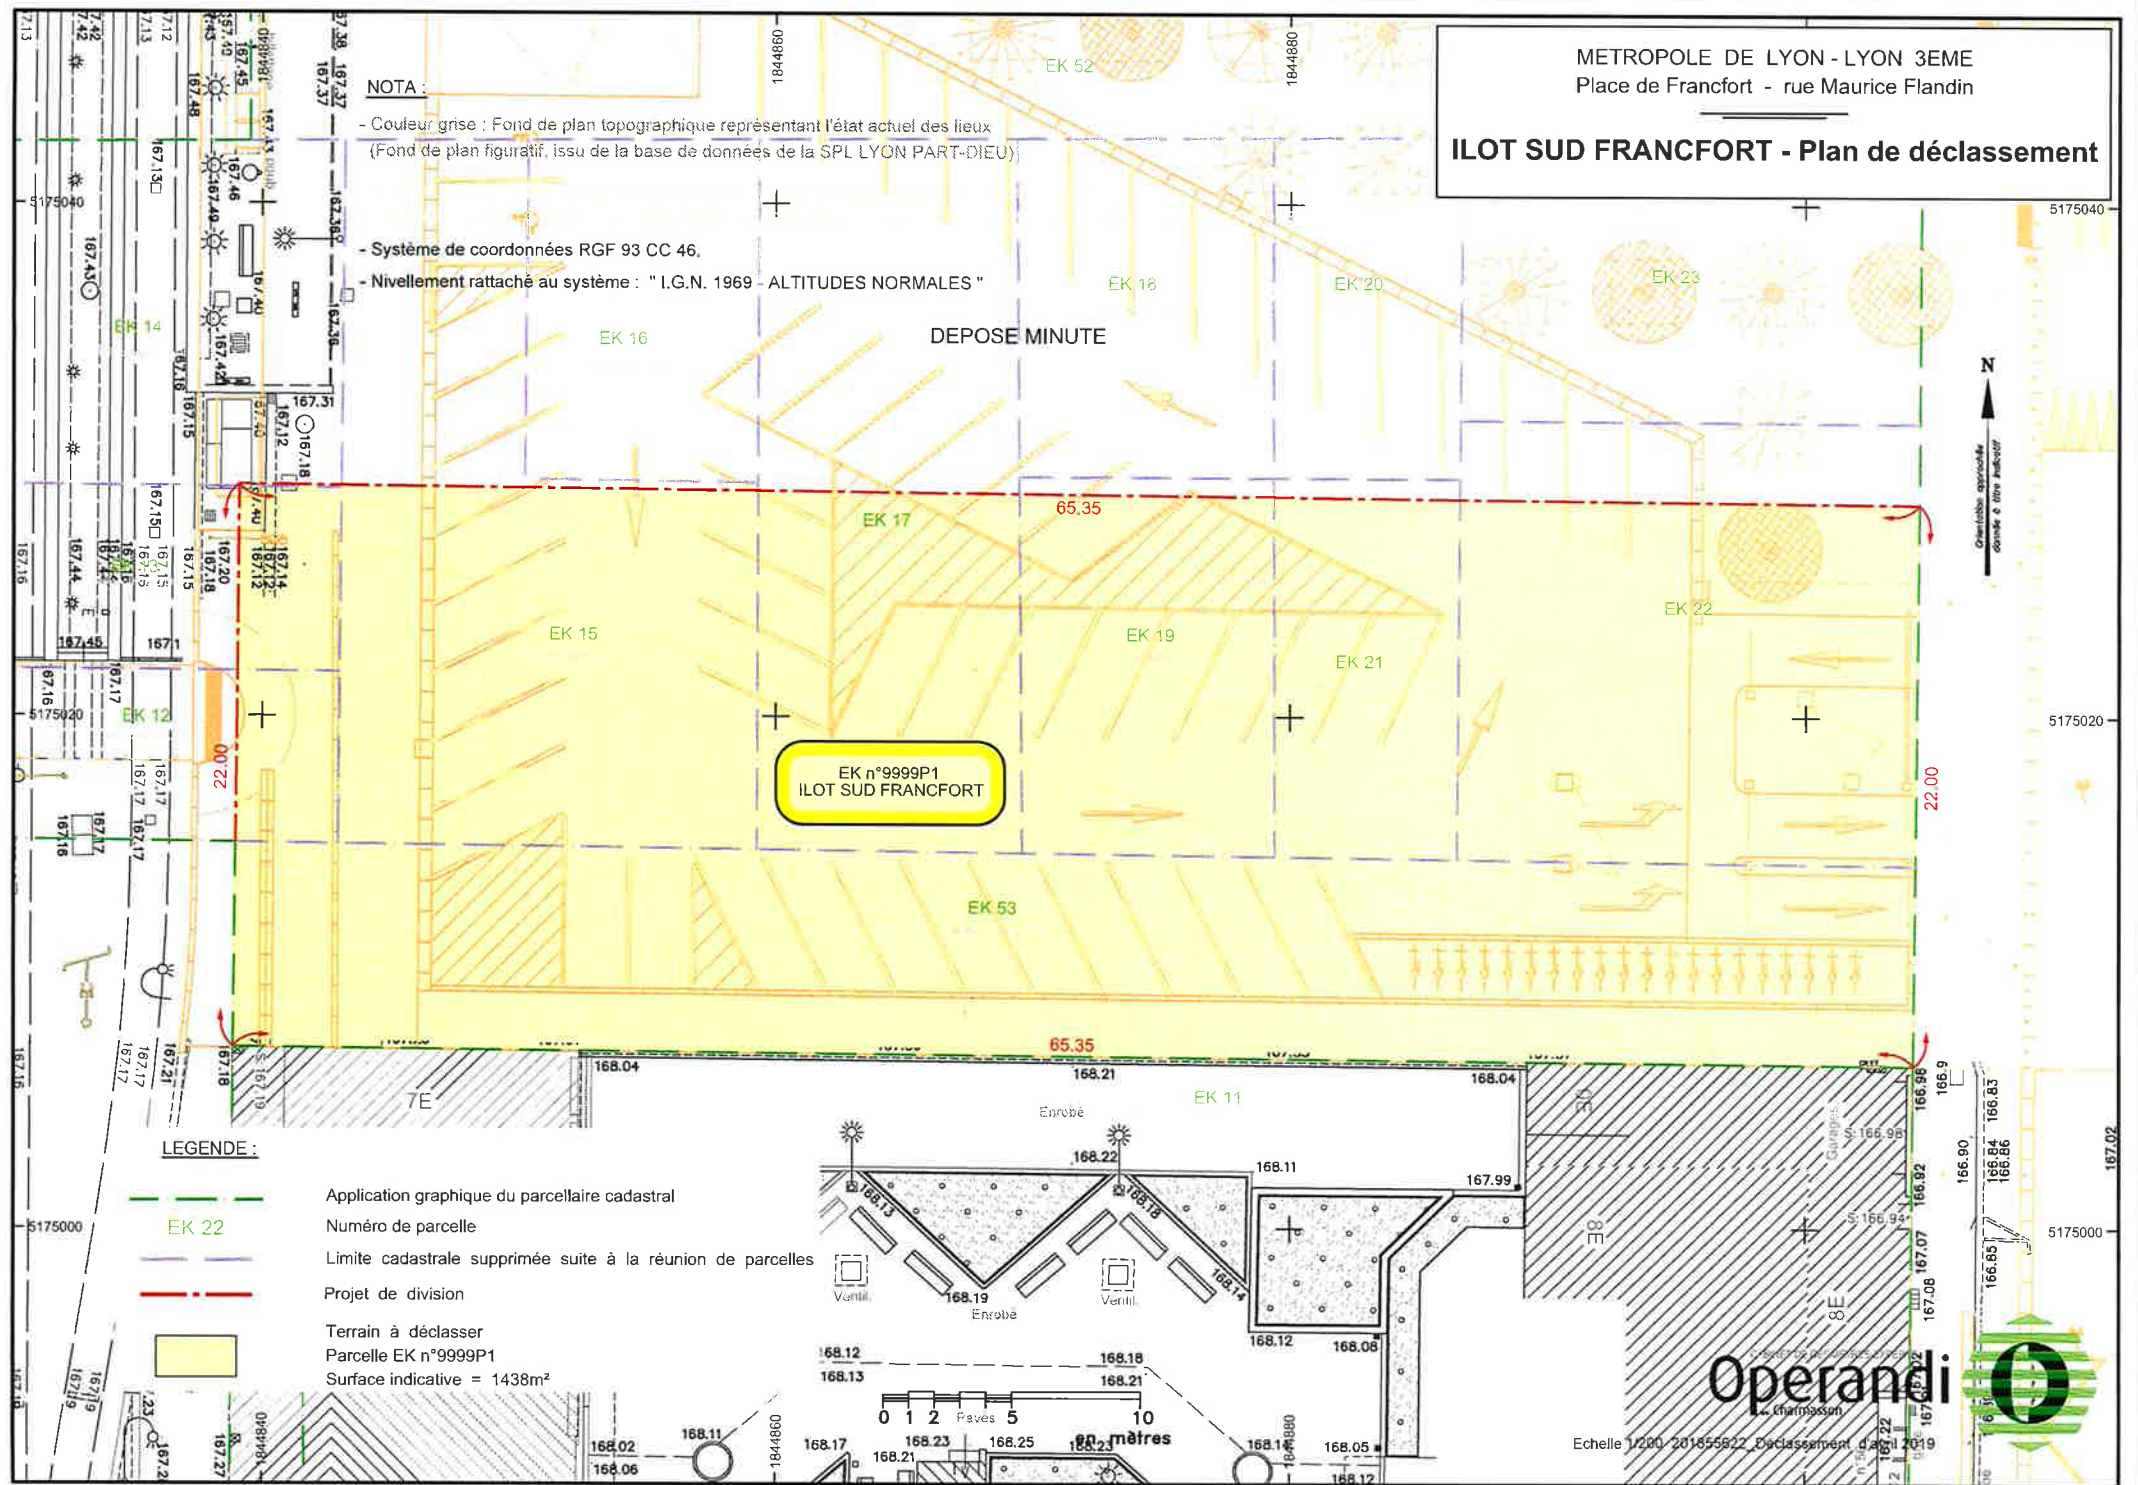

ILOT SUD FRANCFORT - Plan de déclassement

NOTA :

- Couleur grise : Fond de plan topographique représentant l'état actuel des lieux (Fond de plan figuratif, issu de la base de données de la SPL LYON PART-DIEU)
- Système de coordonnées RGF 93 CC 46.
- Nivellement rattaché au système : " I.G.N. 1969 - ALTITUDES NORMALES "

DEPOSE MINUTE

EK n°9999P1
ILOT SUD FRANCFORT

LEGENDE :

- Application graphique du parcellaire cadastral
- Numéro de parcelle
- Limite cadastrale supprimée suite à la réunion de parcelles
- Projet de division
- Terrain à déclasser
- Parcelle EK n°9999P1
- Surface indicative = 1438m²

Echelle 1/200 - 2018/55822 - Déclassement d'après 2019