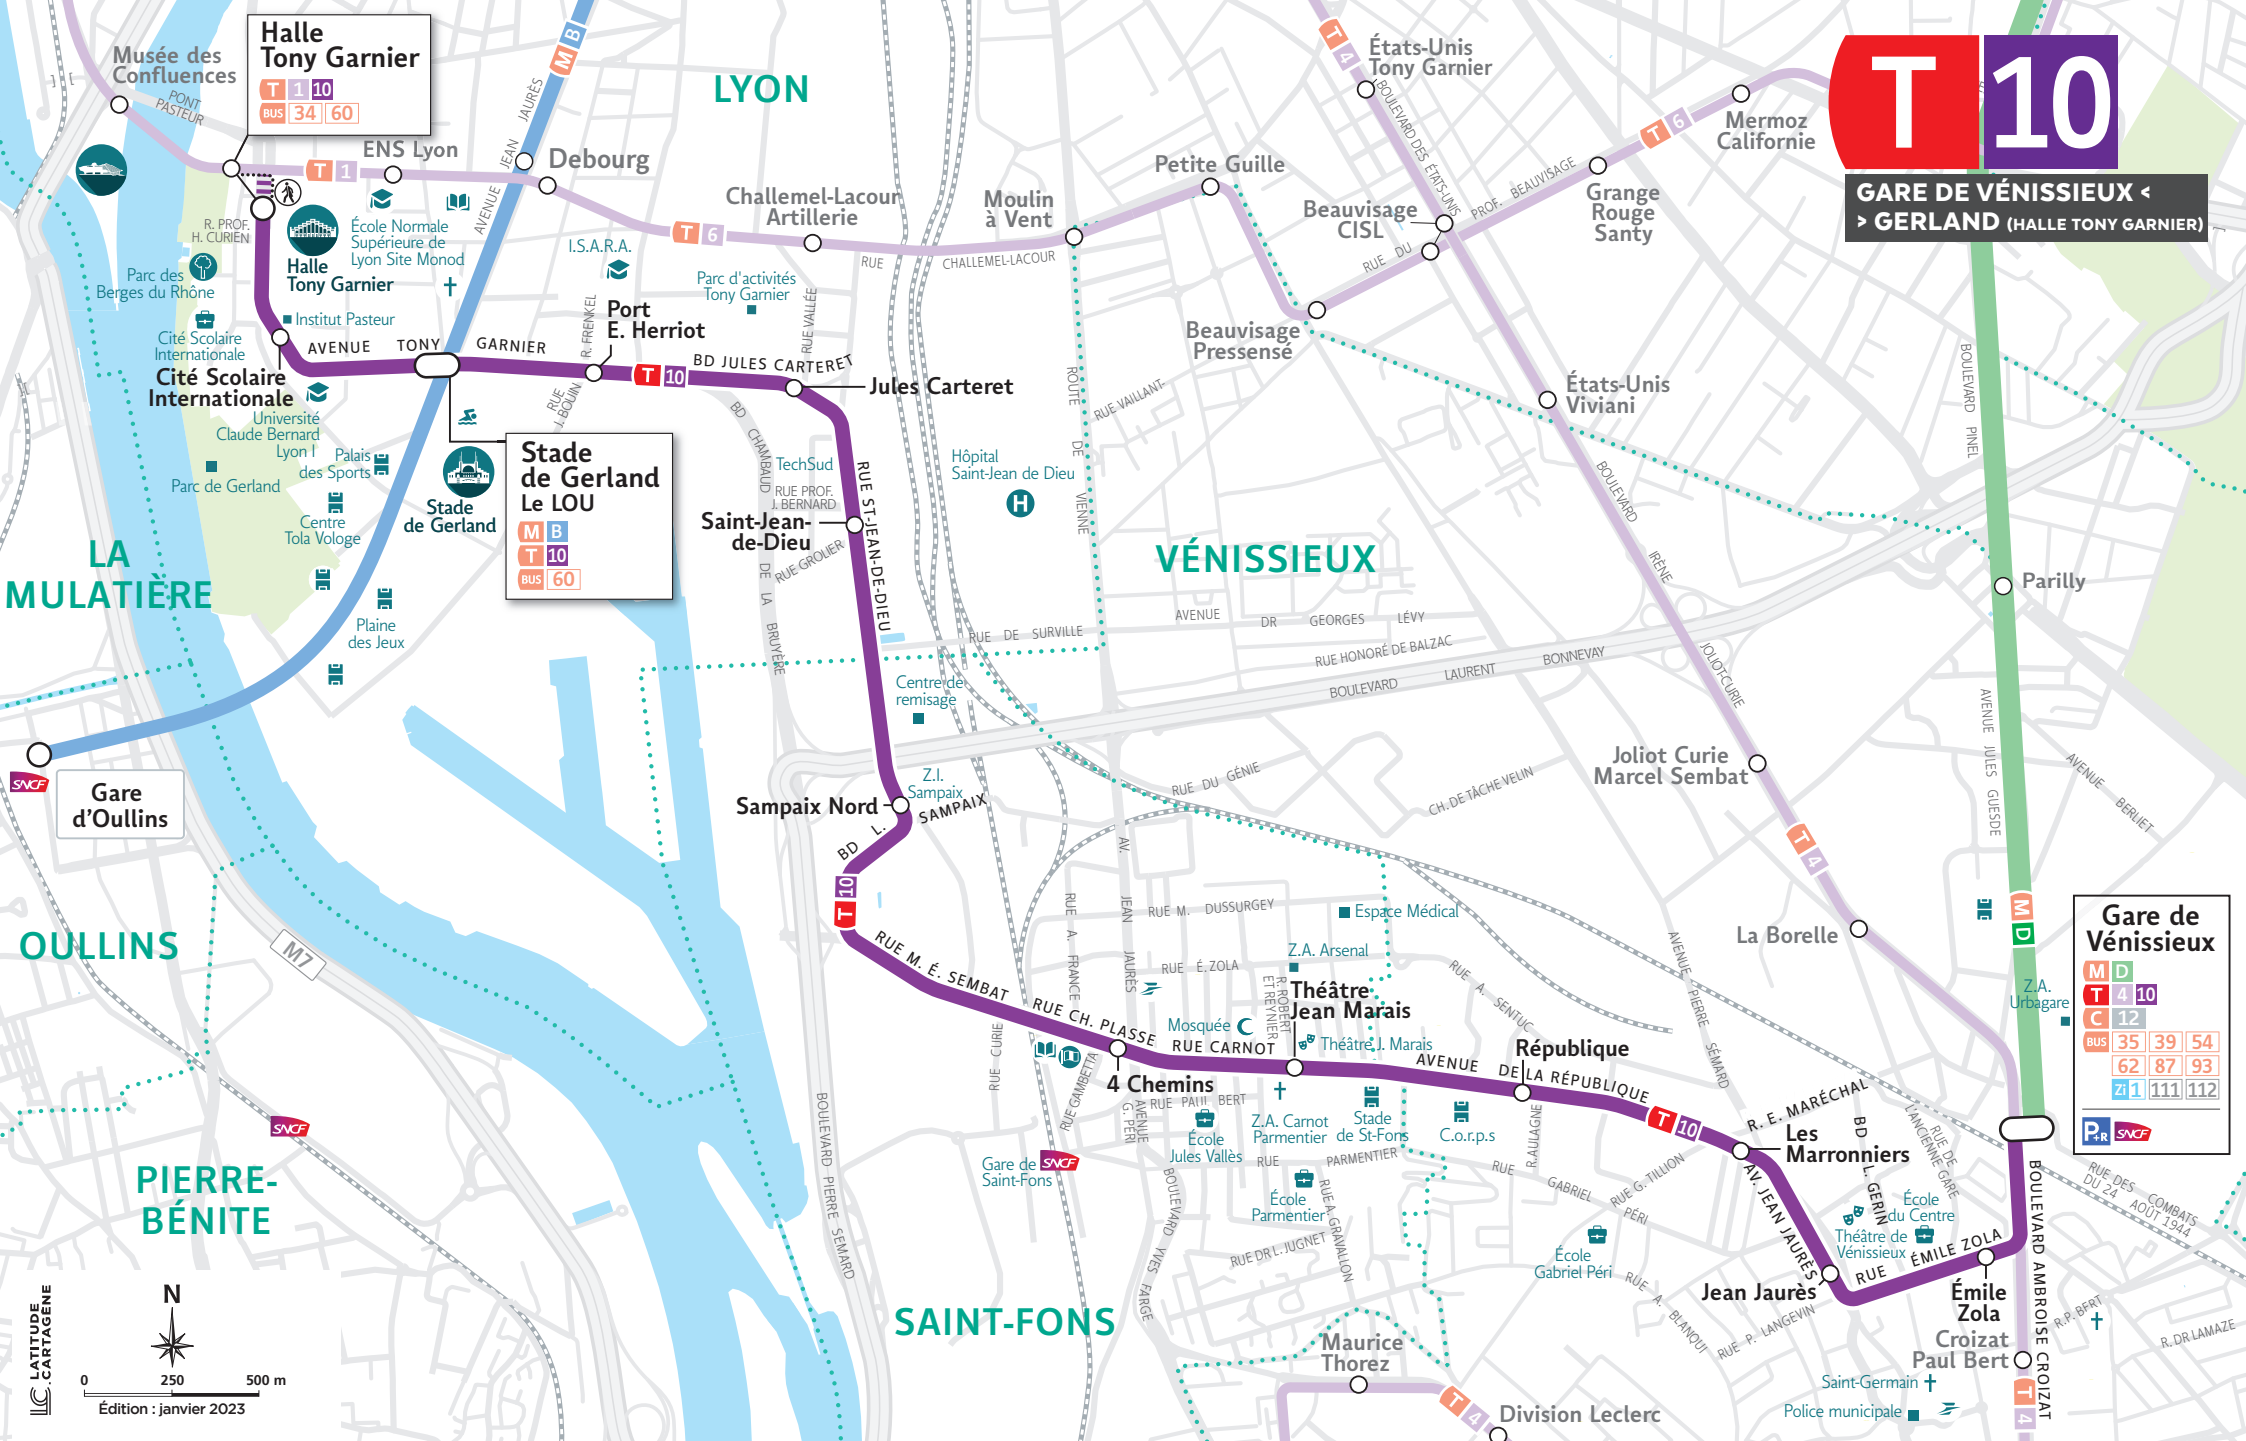

T 10

GARE DE VÉNISSIEUX <
> GERLAND (HALLE TONY GARNIER)

Halle Tony Garnier
 T 1 10
 BUS 34 60

Stade de Gerland Le LOU
 M B
 T 10
 BUS 60

Gare de Venissieux
 M D
 T 4 10
 C 12
 BUS 35 39 54
 62 87 93
 z1 111 112
 P+R SNCF