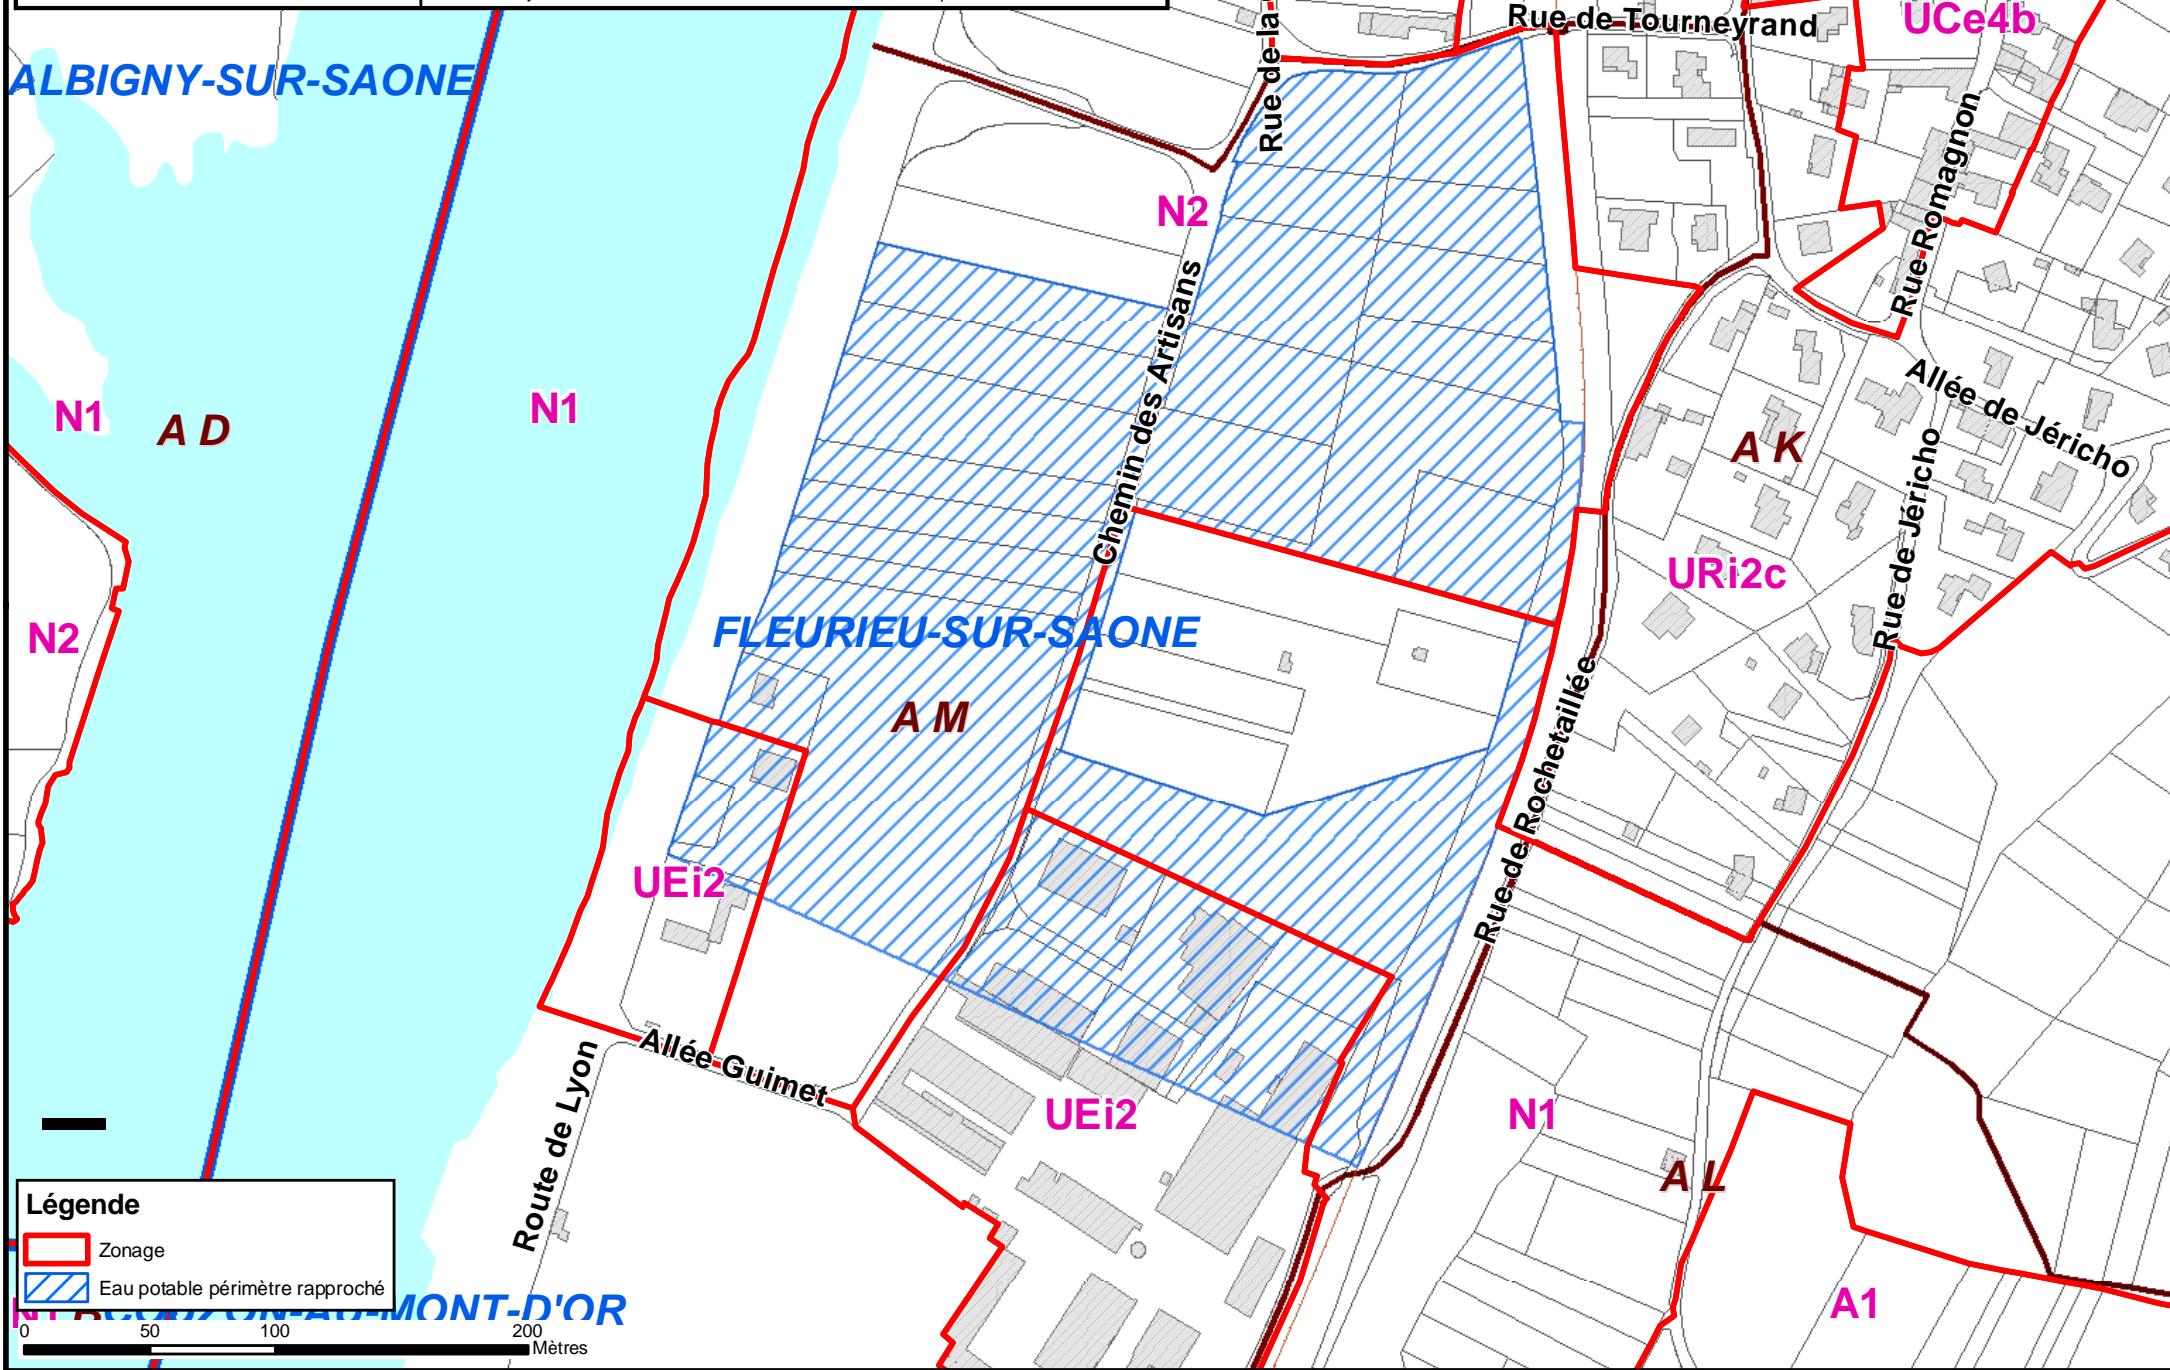

ALBIGNY-SUR-SAONE

FLEURIEU-SUR-SAONE

Légende

-  Zonage
-  Eau potable périmètre rapproché

0 50 100 200 Mètres