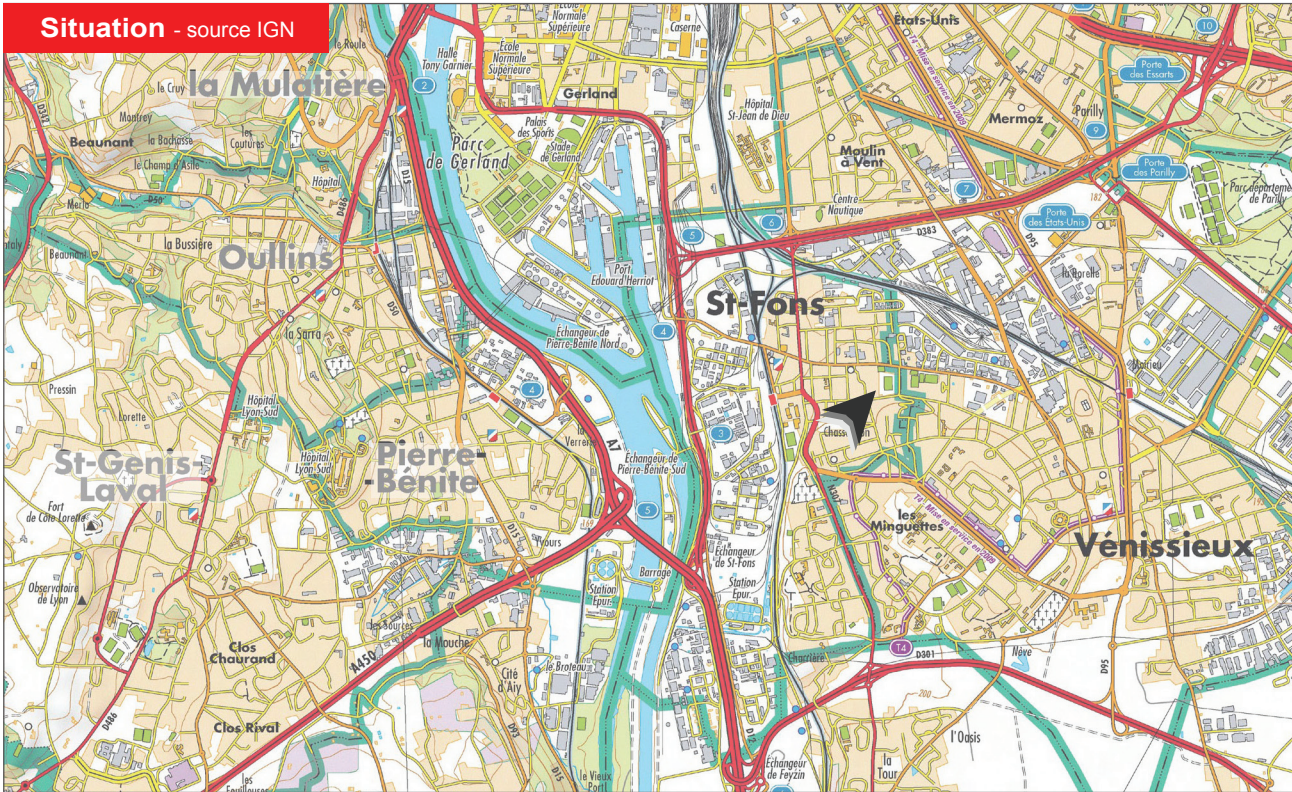

commune de Saint-Fons **CARNOT - PARMENTIER** SITUATION & PERIMETRE DE CONCERTATION - DDUCV DA - 24 novembre 2016

Situation - source IGN

la métropole
GRAND LYON

Périmètre de concertation - photo aérienne DINSI 2015