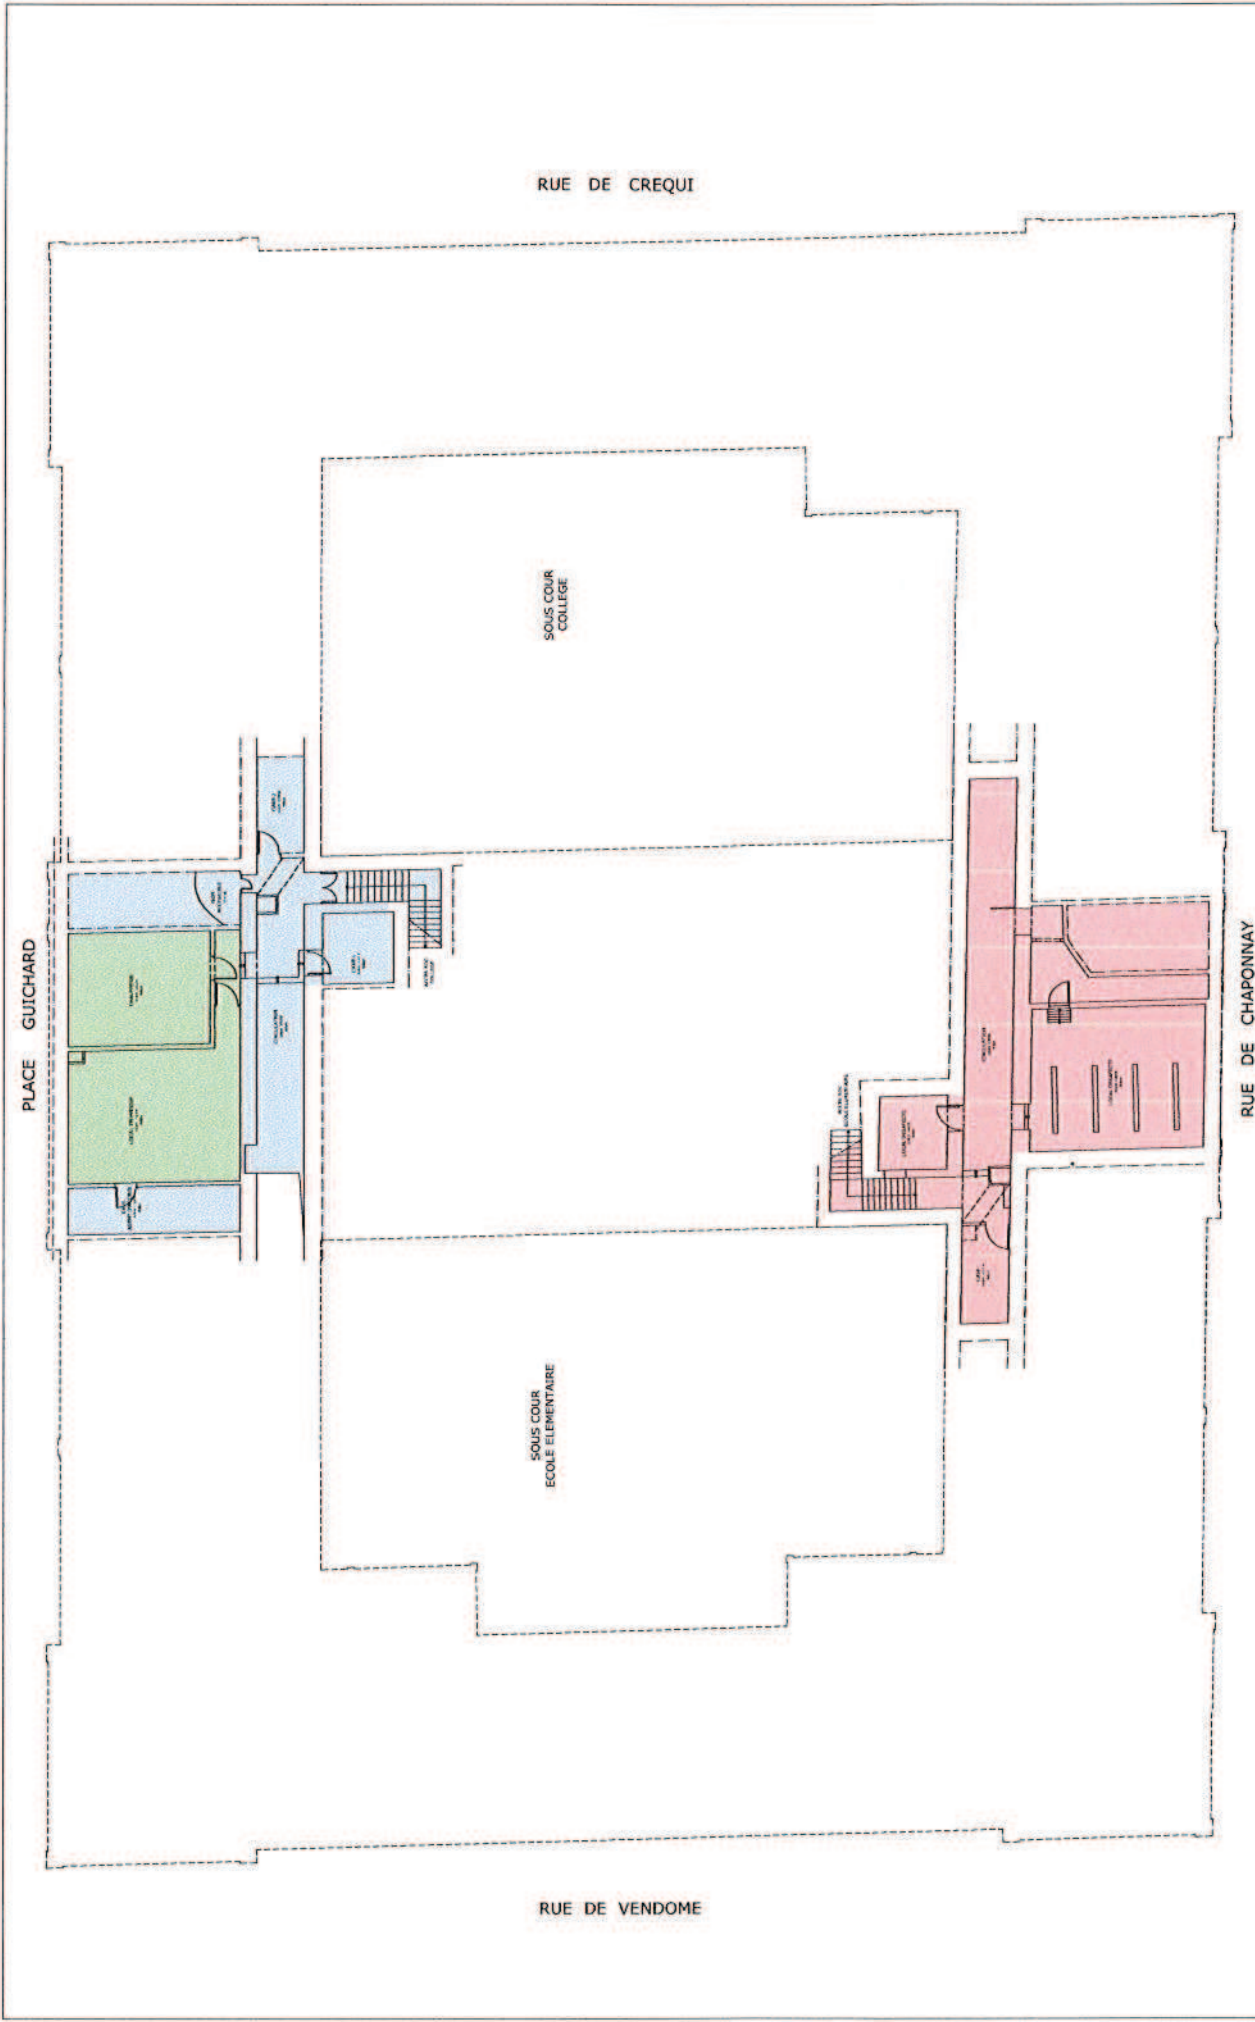

COLLEGE RAOUL DUFY
ECOLE ELEMENTAIRE MAZENOD

Rue MAZENOD - 69396 LYON CEDEX 03

Date 21.02.2013

PLAN DU SOUS-SOL

DESSINE PAR: B.E.T. ADCI - 71000 MACON

- COLLEGE RAOUL DUFY
- ECOLE ELEMENTAIRE MAZENOD
- ESPACE COMMUN