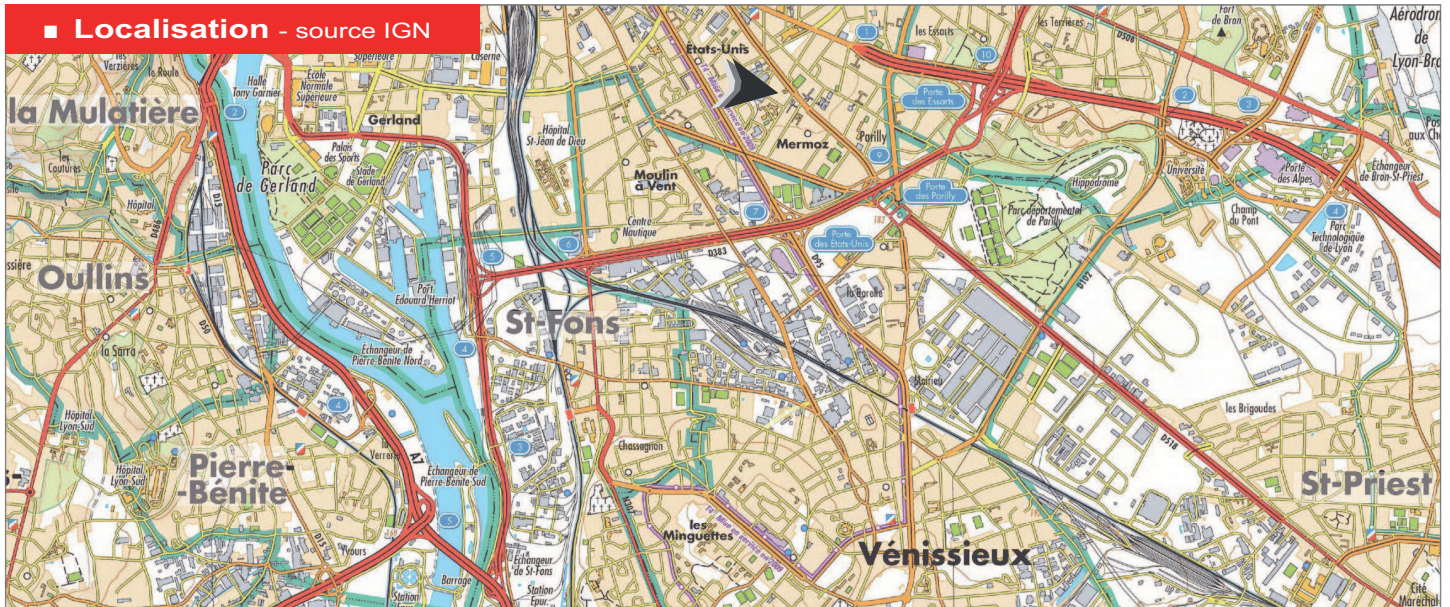

Lyon 8^{ème} arrondissement **LANGLET SANTY** - CARTOGRAPHIE - Plans de SITUATION & PERIMETRE DE CONCERTATION - DUCV DA - 12 octobre 2015

■ Localisation - source IGN

■ Périmètre de concertation - source atlas