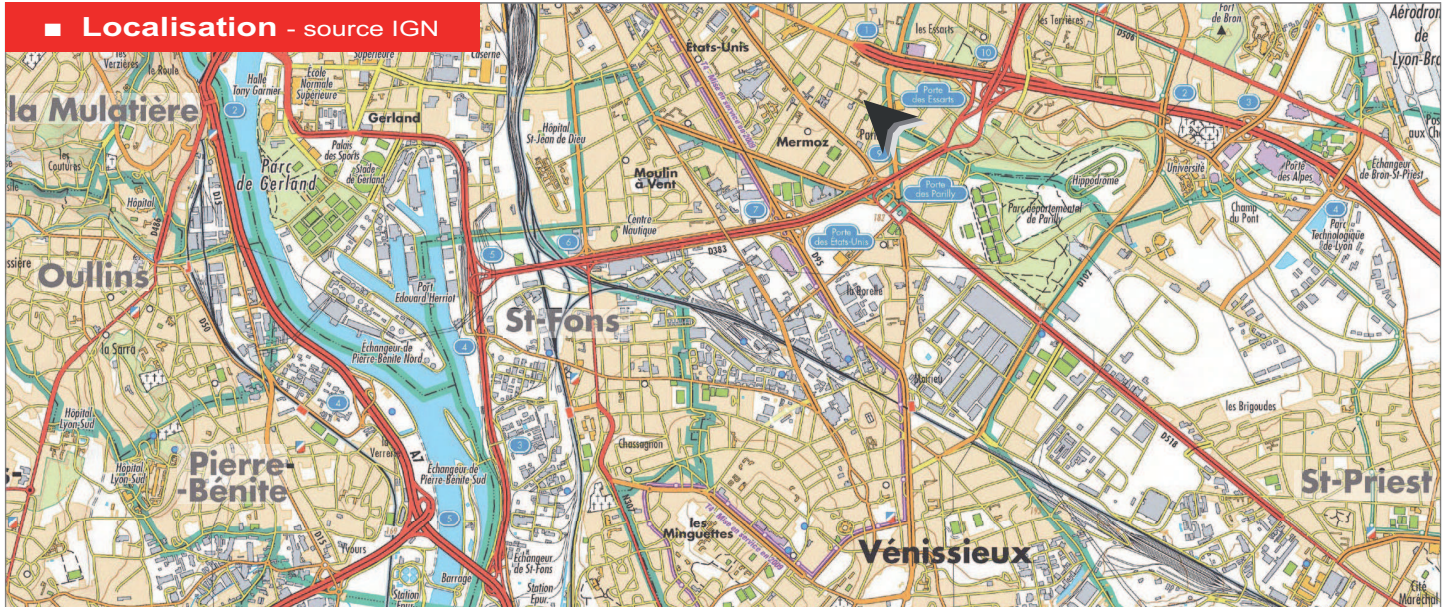

Lyon 8^{ème} arrondissement **MERMOZ SUD** - CARTOGRAPHIE -

Plans de SITUATION & PERIMETRE DE CONCERTATION - DUCV DA - 08 octobre 2015

■ Localisation - source IGN

Périmètre de concertation - source atlas