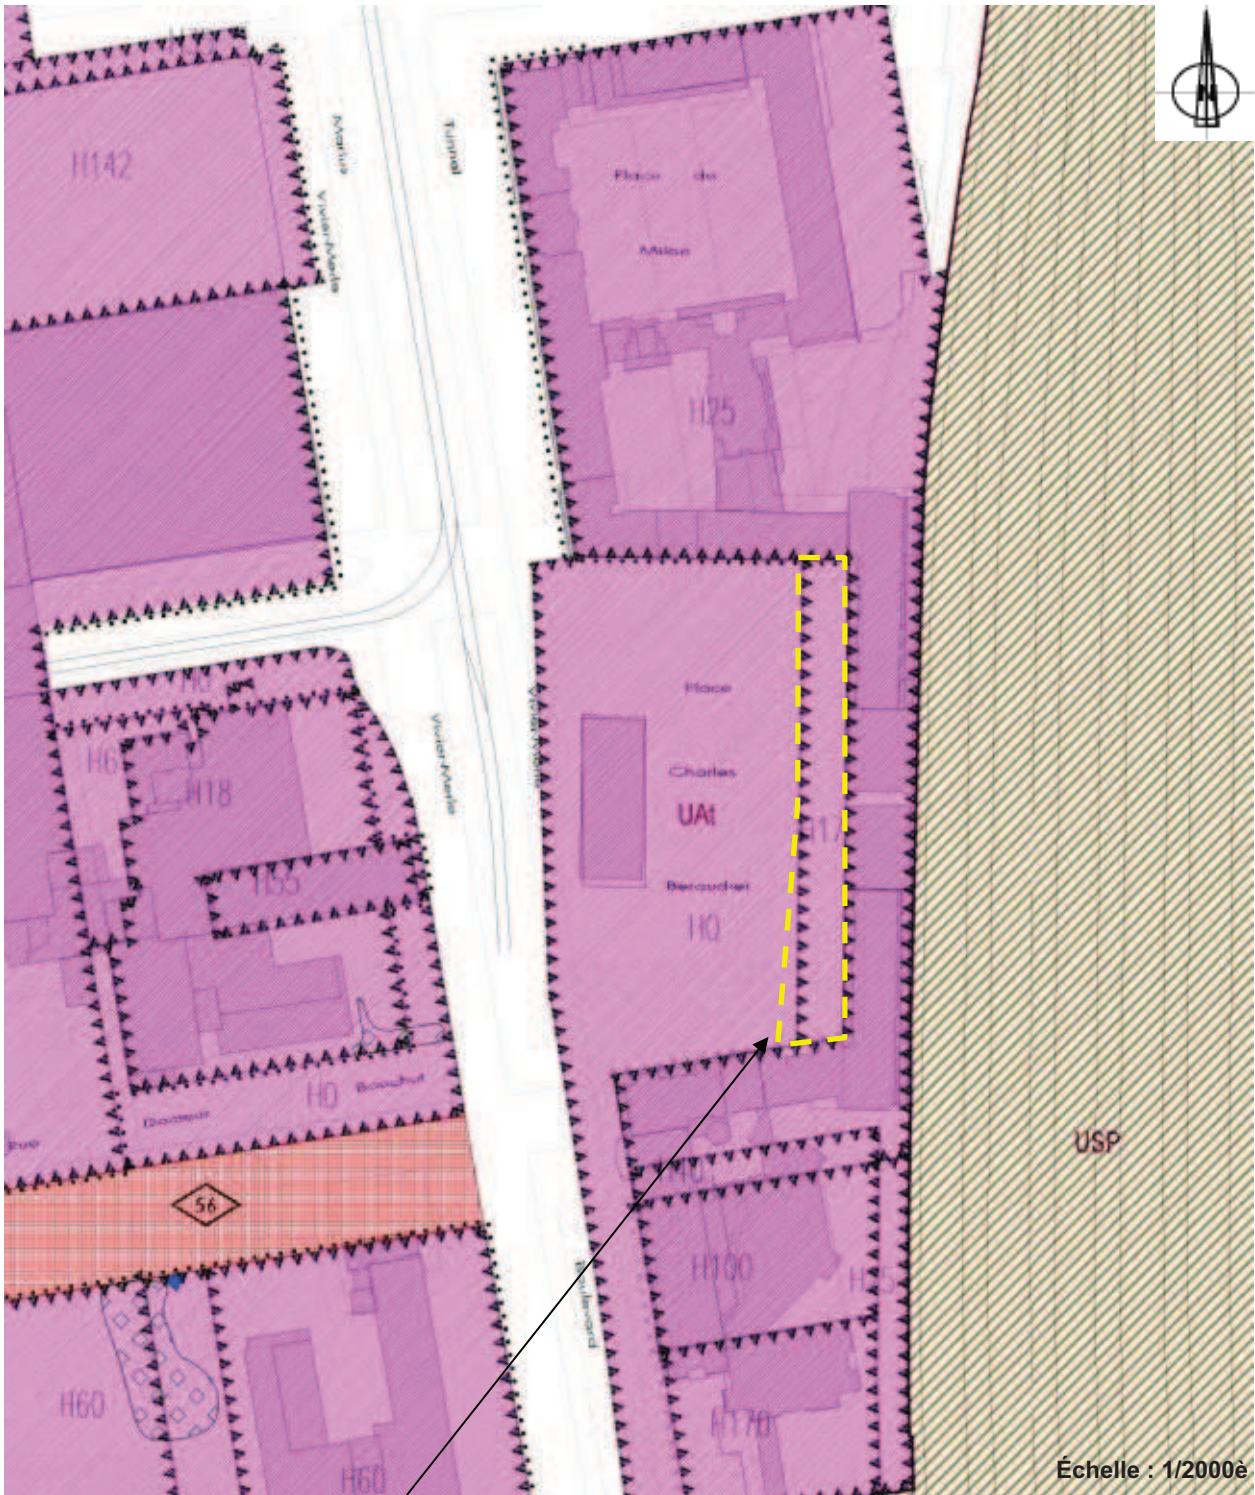

MODIFICATION SIMPLIFIEE N°7
DU PLAN LOCAL D'URBANISME
DU GRAND LYON
SECTEUR DE LA GARE PART DIEU
à LYON 3^{ème} arrondissement

Localisation approximative de la modification :

Élargissement de la partie
sud du polygone H= 17m