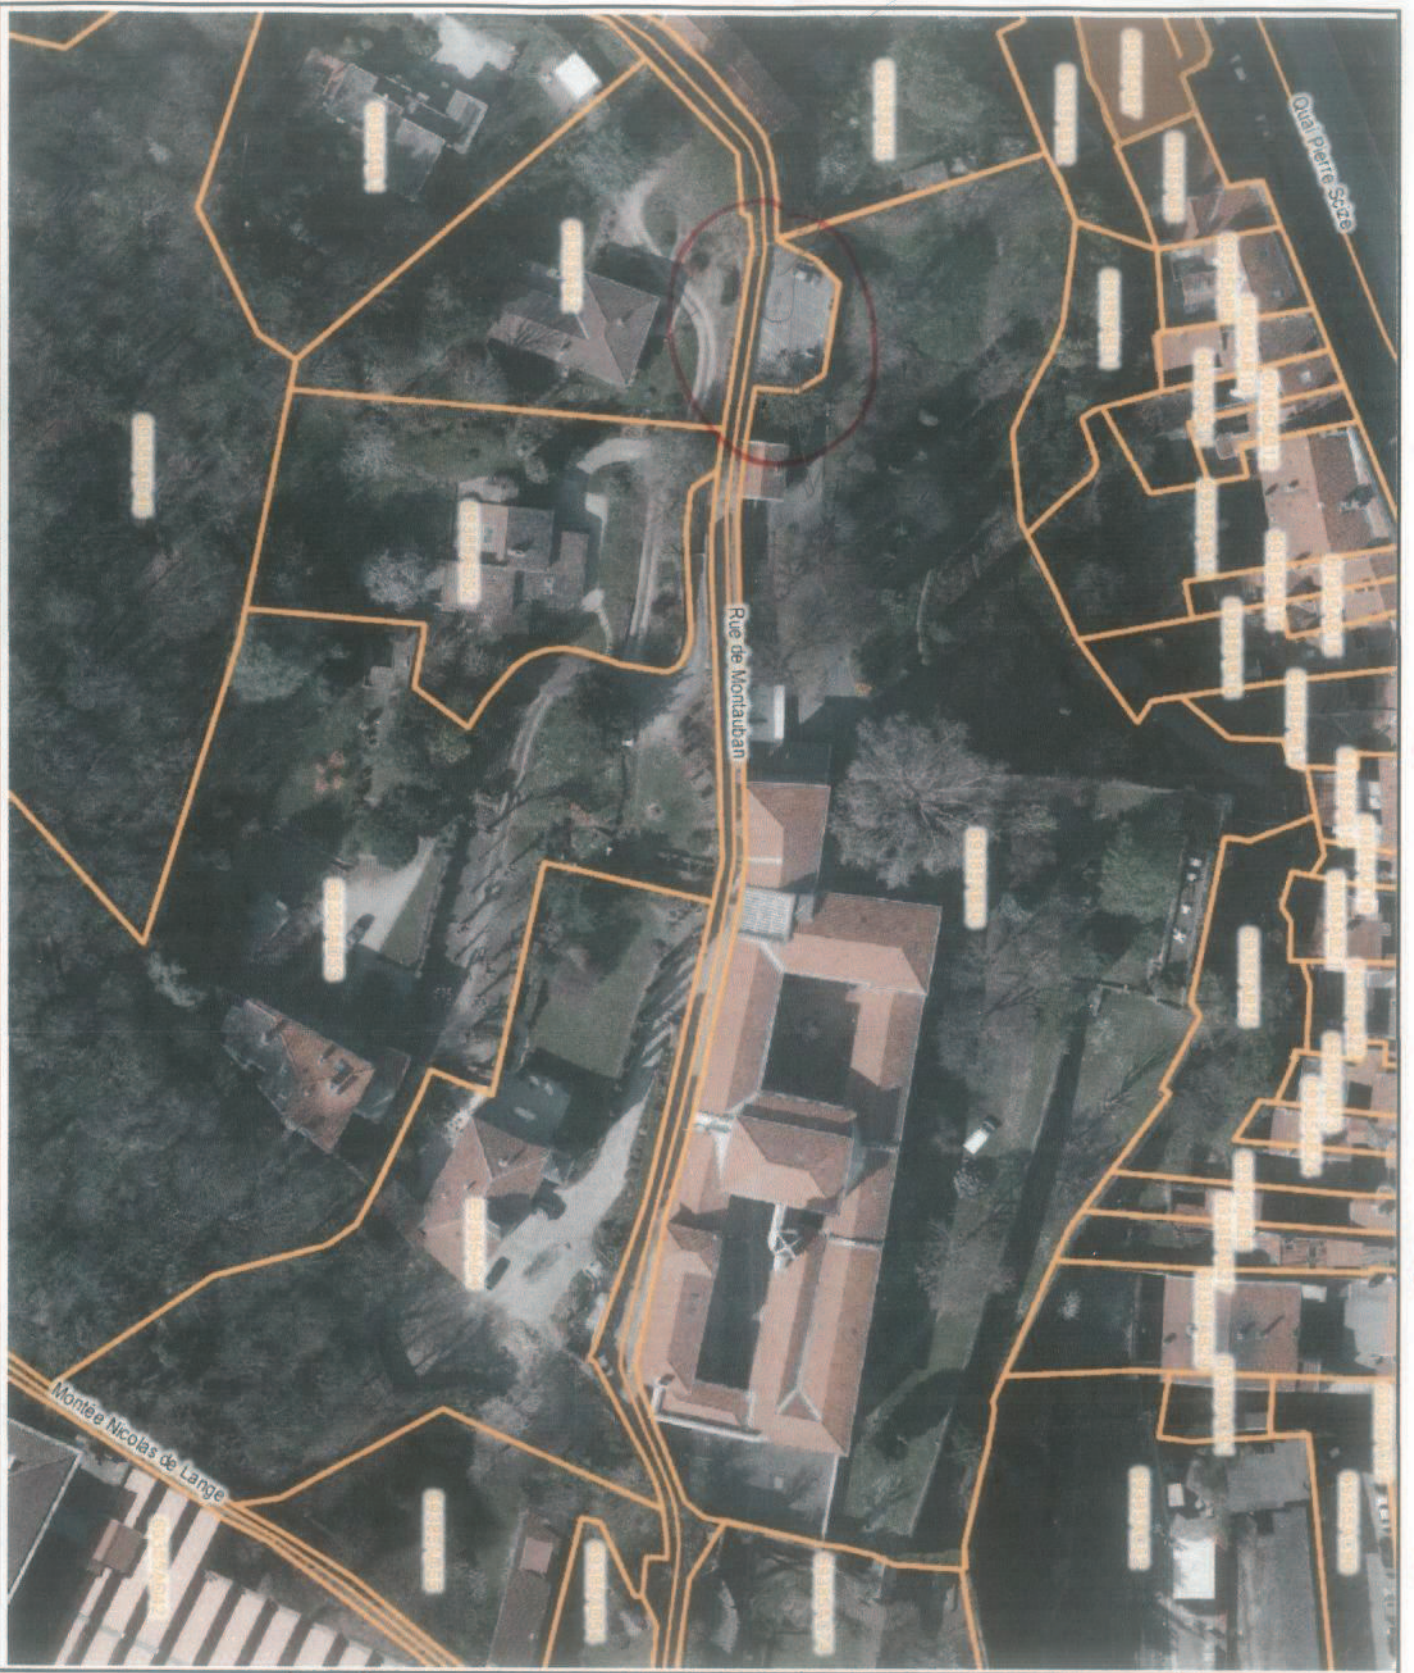

Nidal Rivière - dt. 37.70.98.82.

Nantès.

06.12.96.83.95.

- Dominant de la voie**
- Réseau
  - Département
  - Communes
  - Quartiers communaux
  - Communes
  - PAV
  - En attente
- Dominant de surface**
- Réseau
  - Département
  - Communes
  - Quartiers communaux
  - Communes
  - PAV
  - En attente
- Parcelle**
- Nom de voie 3
  - Ordo 2013 16 cm

Direction de la Voirie

30 Juin 2014

1:1036  
Format A4

communal arboré  
**GRANDLYON**