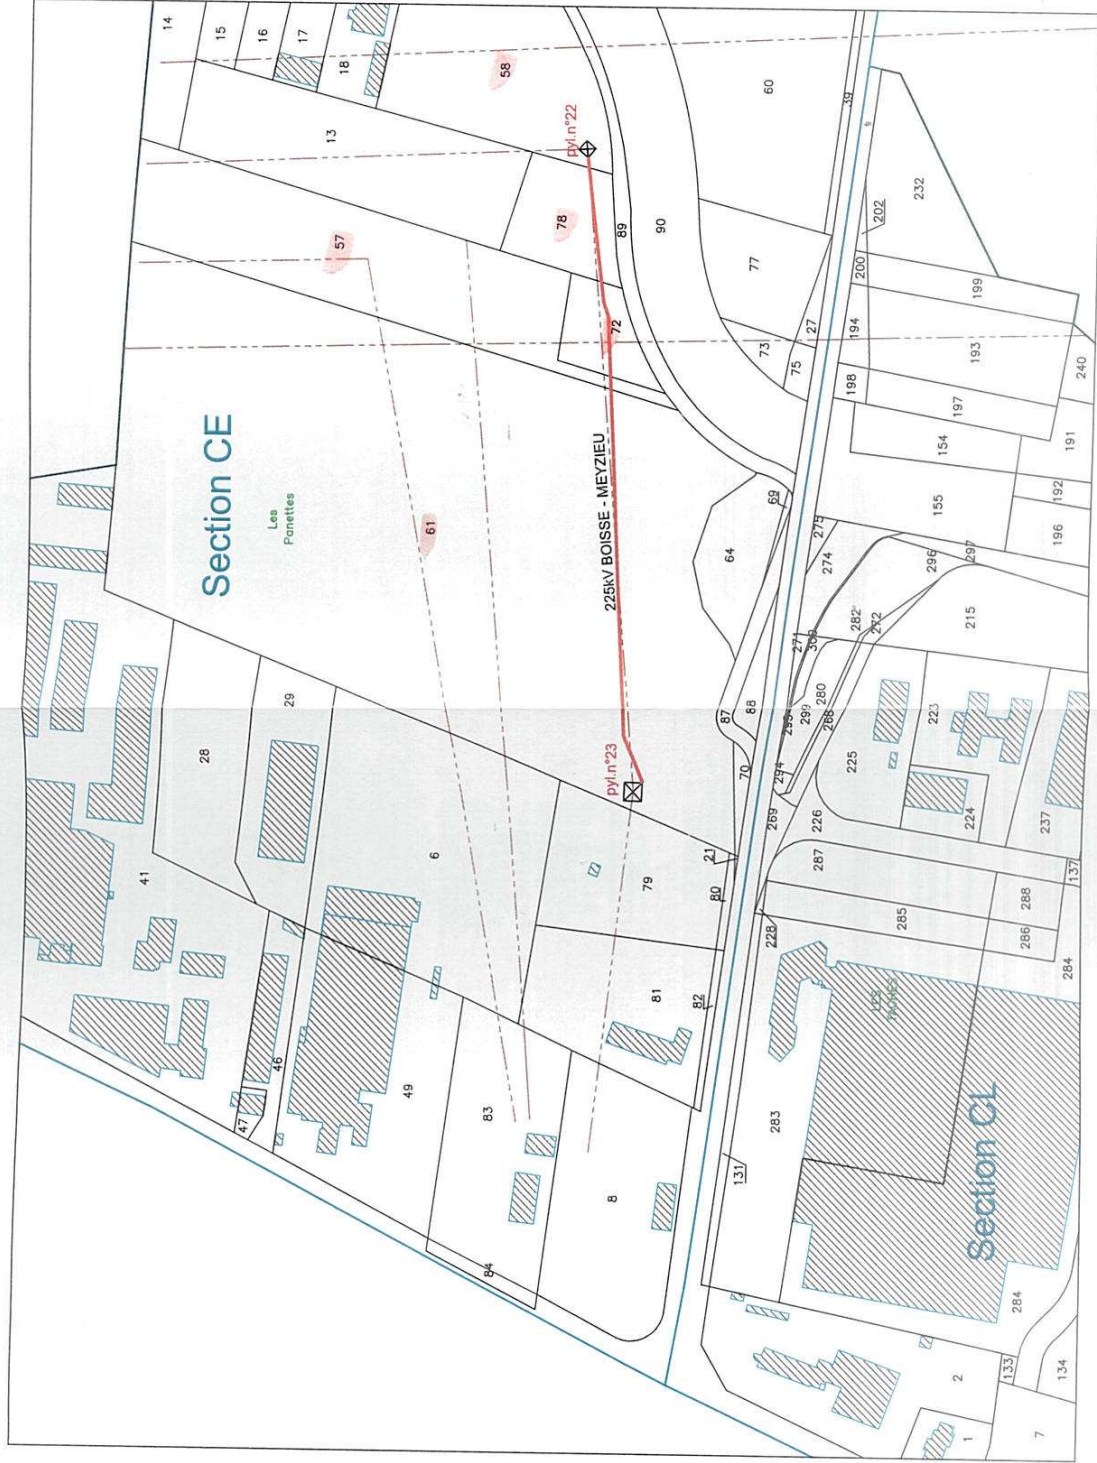

Liaison de câble de terre entre les supports n°22
et n°23 de la ligne à 225 000 volts BOISSE - MEYZIEU

Extrait de plan parcellaire au 1/2500
Commune de MEYZIEU

NOM : GRAND Lyon représenté par M. COLLOMB Gérard en qualité de
Président
Reconnait avoir reçu un exemplaire du présent extrait du plan parcellaire
Pour accord le :
Signature