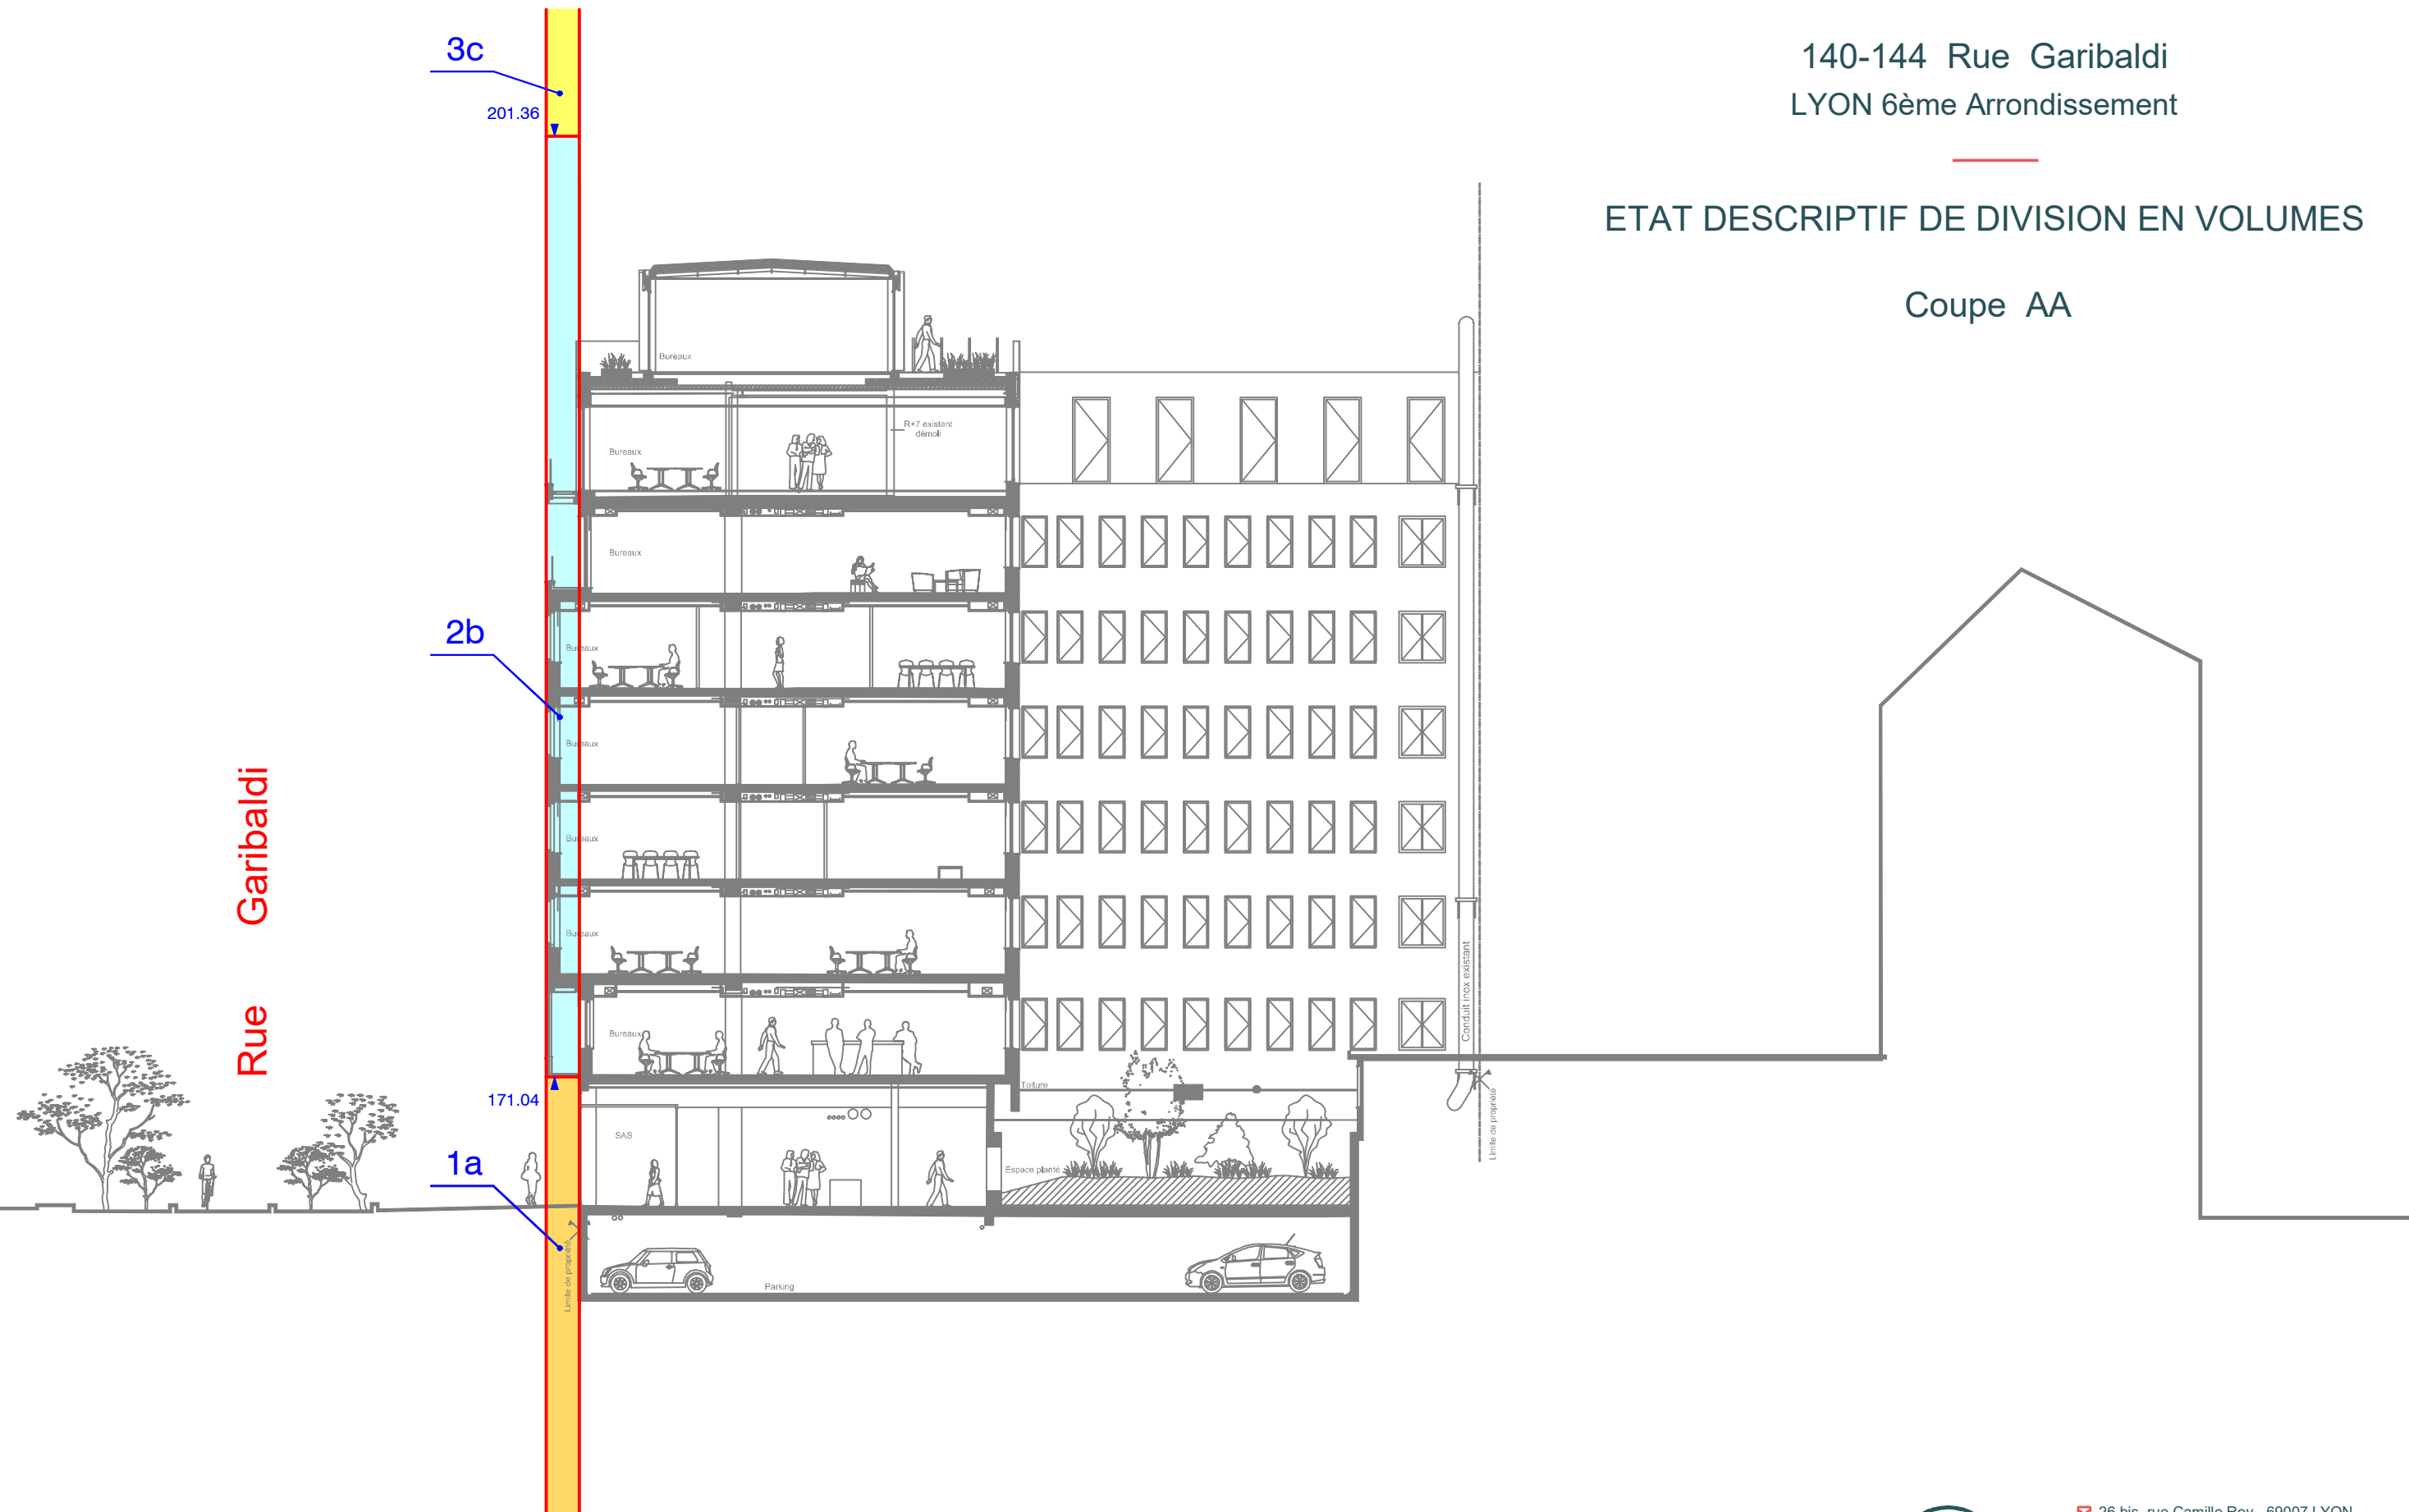

140-144 Rue Garibaldi
LYON 6ème Arrondissement

ETAT DESCRIPTIF DE DIVISION EN VOLUMES

Coupe AA

FOND DE PLAN:

- Agences d'architectes AFAA - Phase PC - Plan du 3 mai 2023
- Figuration du fond de plan non contractuelle état du projet à la date de l'établissement de l'Etat Descriptif de Division en Volumes.